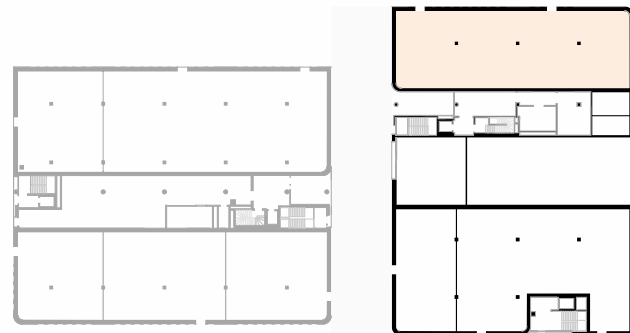

OMSCHRIJVING: ALCEDO ATTHIS, 0
BRUTO OPP: 356,1 m²

grondplan 0