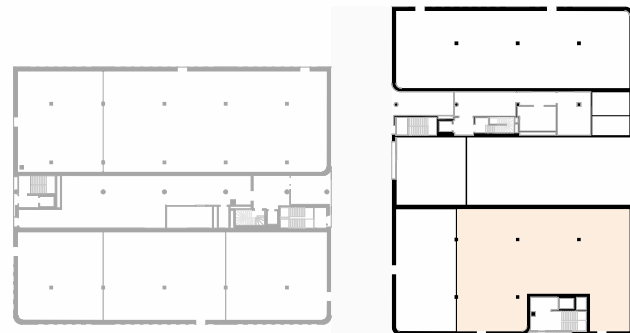

OMSCHRIJVING: ALCEDO ATTHIS, 0
BRUTO OPP: 363,6 m²

grondplan 0

denc
studio

Architect
denc-studio
Dublinstraat 35 bus 0011, 9000 Gent
info@denc-studio.be
+32 (0)9 373 83 43

Ontwikkelaar
OCD/SDM
Oude Houtlei 140, 9000 Gent
+32 (0)9 261 54 00
info@bopro.be

Dit verkoopplan is indicatief
Alle maatvoeringen zijn benaderend
Het afgebeelde meubilair en toebehoren zijn illustratief
en maken geen deel uit van de verkoopovereenkomst.

0 1 5m schaal: 1/100