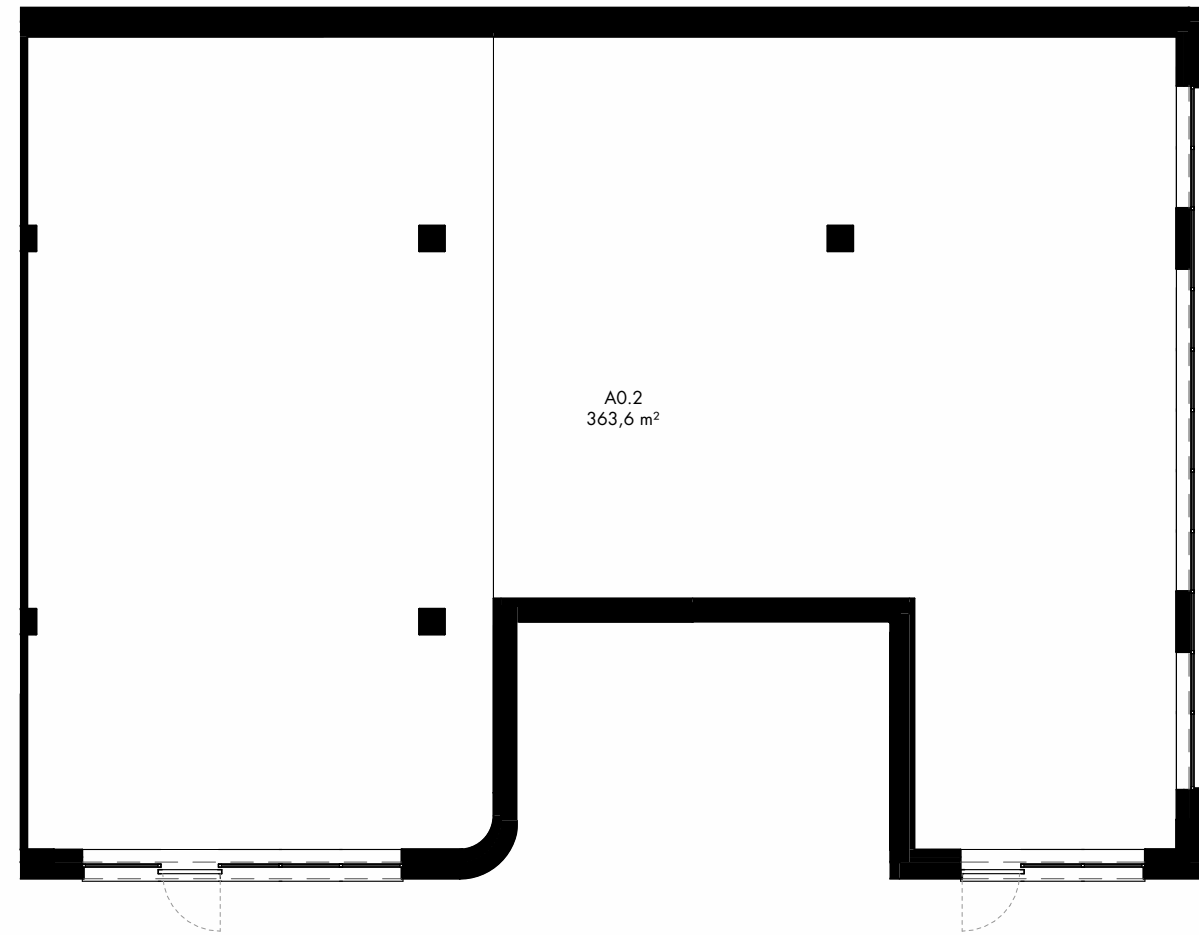

OMSCHRIJVING: ALCEDO ATTHIS, 0
BRUTO OPP: 363,6 m²

grondplan 0

denc
studio

Architect
denc-studio
Dublinstraat 35 bus 0011, 9000 Gent
info@denc-studio.be
+32 (0)9 373 83 43

Ontwikkelaar
OCD/SDM
Oude Houtlei 140, 9000 Gent
+32 (0)9 261 54 00
info@bopro.be

Dit verkoopplan is indicatief
Alle maatvoeringen zijn benaderend
Het afgebeelde meubilair en toebehoren zijn illustratief
en maken geen deel uit van de verkoopovereenkomst.

0 1 5m schaal: 1/100