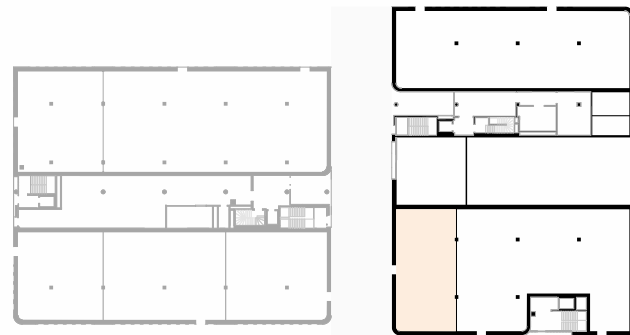

OMSCHRIJVING: ALCEDO ATTHIS, 0
BRUTO OPP: 145,6 m²

grondplan 0

Architect
denc-studio
Dublinstraat 35 bus 0011, 9000 Gent
info@denc-studio.be
+32 (0)9 373 83 43

Ontwikkelaar
OCD/SDM
Oude Houtlei 140, 9000 Gent
+32 (0)9 261 54 00
info@bopro.be

Dit verkoopplan is indicatief
Alle maatvoeringen zijn benaderend
Het afgebeelde meubilair en toebehoren zijn illustratief
en maken geen deel uit van de verkoopovereenkomst.

0 1 5m schaal: 1/100