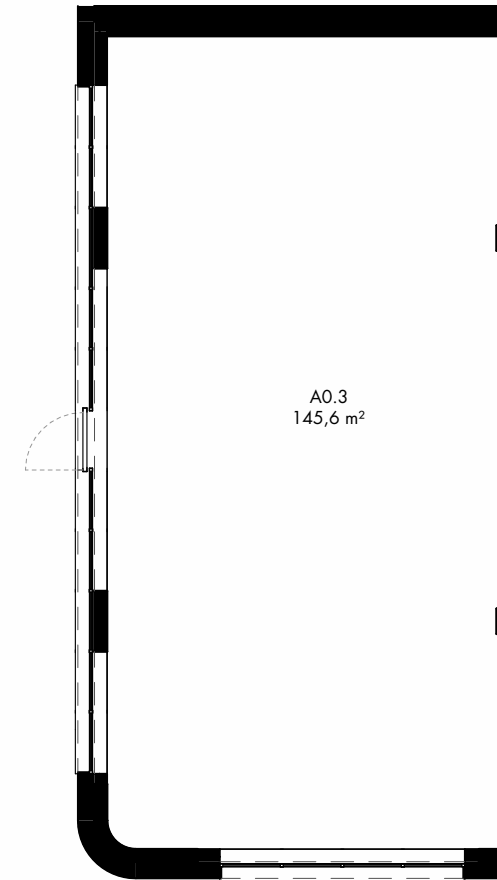

OMSCHRIJVING: ALCEDO ATTHIS, 0
BRUTO OPP: 145,6 m²

grondplan 0

Architect
denc-studio
Dublinstraat 35 bus 0011, 9000 Gent
info@denc-studio.be
+32 (0)9 373 83 43

Ontwikkelaar
OCD/SDM
Oude Houtlei 140, 9000 Gent
+32 (0)9 261 54 00
info@bopro.be

Dit verkoopplan is indicatief
Alle maatvoeringen zijn benaderend
Het afgebeelde meubilair en toebehoren zijn illustratief
en maken geen deel uit van de verkoopovereenkomst.

0 1 5m schaal: 1/100