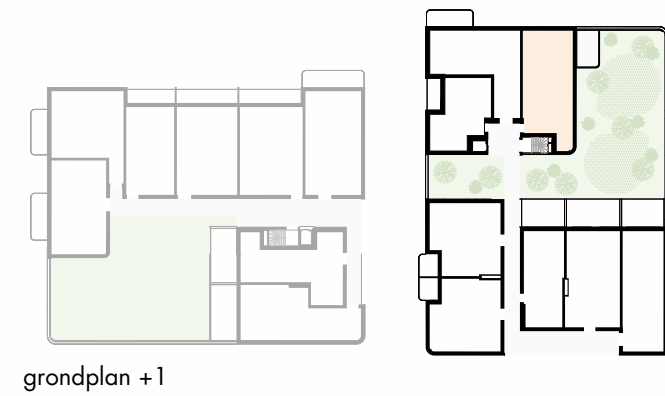

OMSCHRIJVING:	ALCEDO ATTHIS, +1
BRUTO OPP:	114m ²
TERRAS:	14m ²
AANTAL SLAAPKAMERS:	3

DENC
studio

Architect
denc-studio
Dublinstraat 35 bus 0011, 9000 Gent
info@denc-studio.be
+32 (0)9 373 83 43

Ontwikkelaar
OCD/SDM
Oude Houtlei 140, 9000 Gent
+32 (0)9 261 54 00
info@bopro.be

Dit verkoopplan is indicatief
Alle maatvoeringen zijn benaderend
Het afgebeelde meubilair en toebehoren zijn illustratief
en maken geen deel uit van de verkoopovereenkomst.

ALCEDO ATTHIS 1.1_VASTE MEUBELS