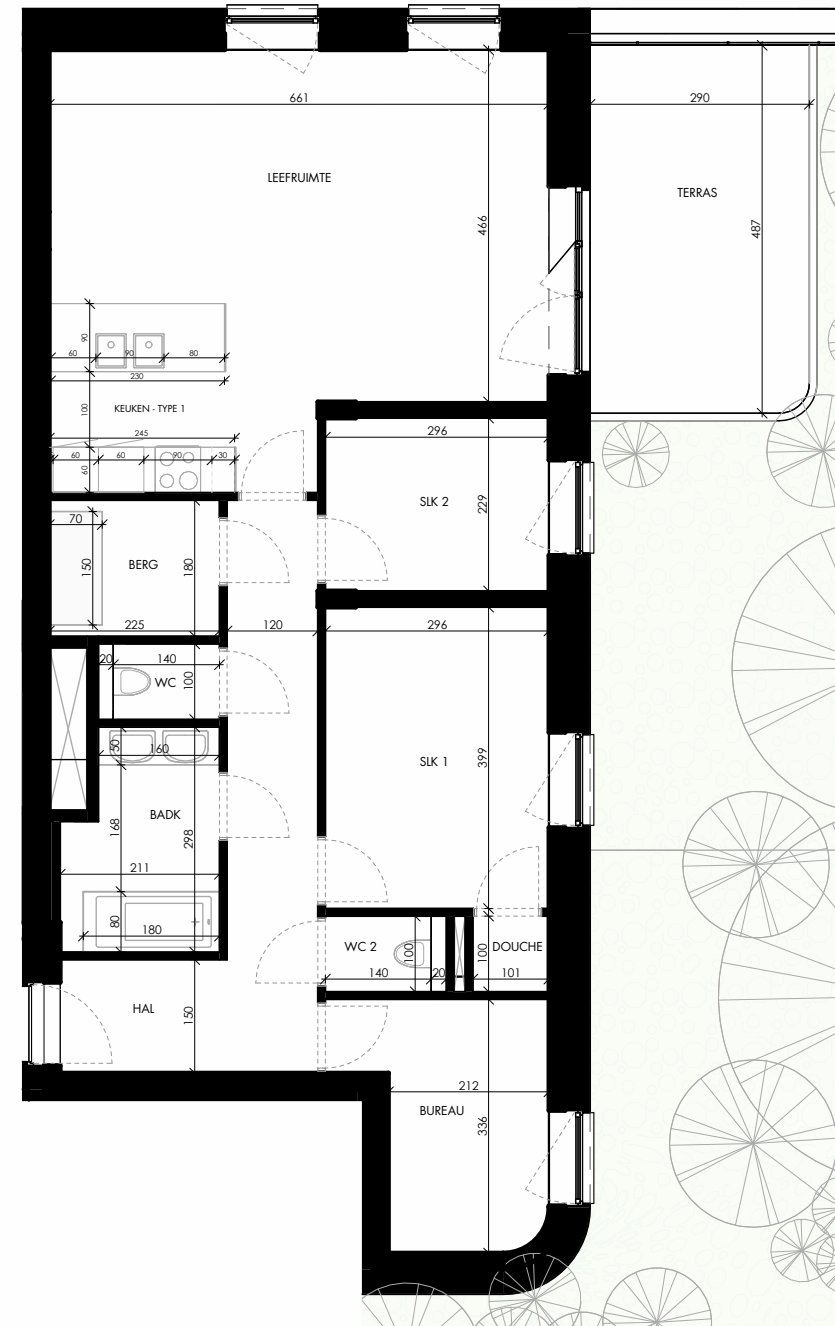

OMSCHRIJVING:	ALCEDO ATTHIS, +1
BRUTO OPP:	114m ²
TERRAS:	14m ²
AANTAL SLAAPKAMERS:	3

DENC
studio

Architect
denc-studio
Dublinstraat 35 bus 0011, 9000 Gent
info@denc-studio.be
+32 (0)9 373 83 43

Ontwikkelaar
OCD/SDM
Oude Houtlei 140, 9000 Gent
+32 (0)9 261 54 00
info@bopro.be

Dit verkoopplan is indicatief
Alle maatvoeringen zijn benaderend
Het afgebeelde meubilair en toebehoren zijn illustratief
en maken geen deel uit van de verkoopovereenkomst.

ALCEDO ATTHIS 1.1_VASTE MEUBELS

0 1 5m schaal: 1/100