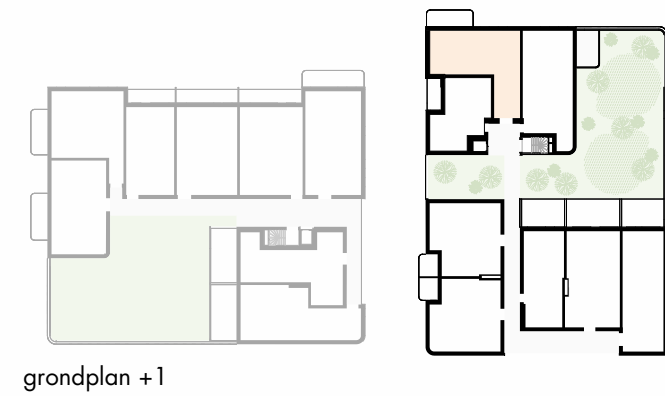

OMSCHRIJVING: ALCEDO ATTHIS, +1  
 BRUTO OPP: 105m<sup>2</sup>  
 TERRAS: 13m<sup>2</sup>  
 AANTAL SLAAPKAMERS: 2