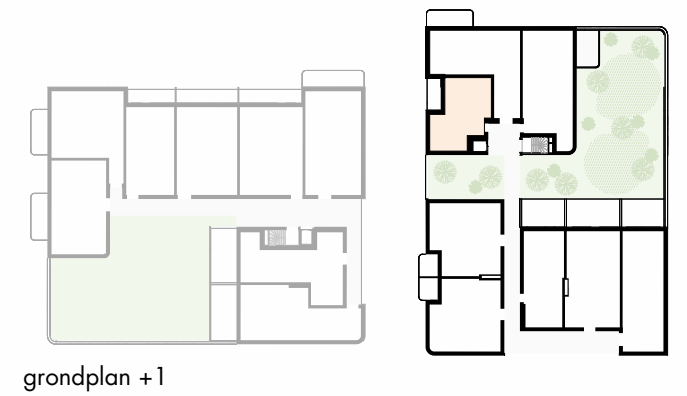

OMSCHRIJVING: ALCEDO ATTHIS, +1
 BRUTO OPP: 76m²
 TERRAS: 8m²
 AANTAL SLAAPKAMERS: 1

ALCEDO ATTHIS 1.3_VASTE MEUBELS