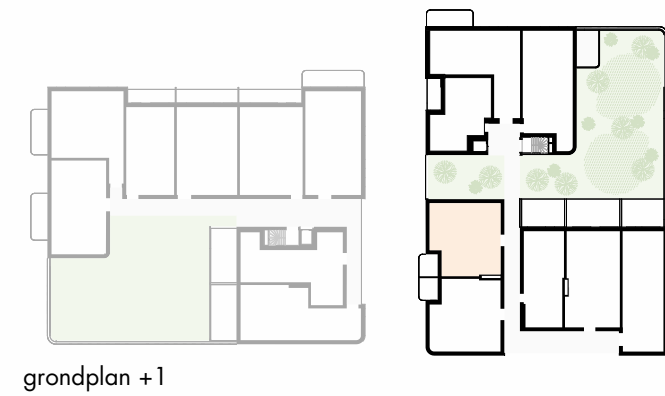

OMSCHRIJVING: ALCEDO ATTHIS, +1  
 BRUTO OPP: 103m<sup>2</sup>  
 TERRAS: 8m<sup>2</sup>  
 AANTAL SLAAPKAMERS: 2