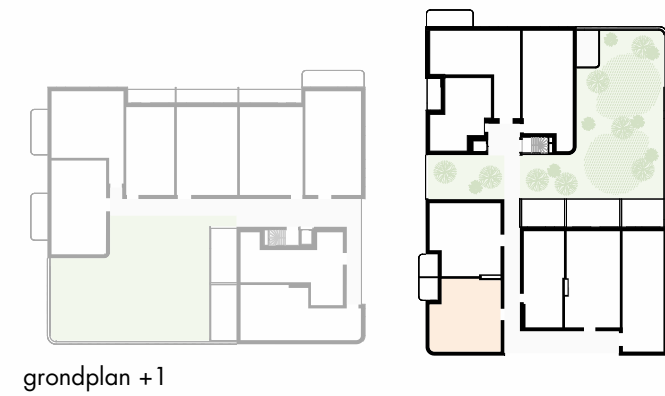

OMSCHRIJVING: ALCEDO ATTHIS, +1  
 BRUTO OPP: 103m<sup>2</sup>  
 TERRAS: 8m<sup>2</sup>  
 AANTAL SLAAPKAMERS: 2