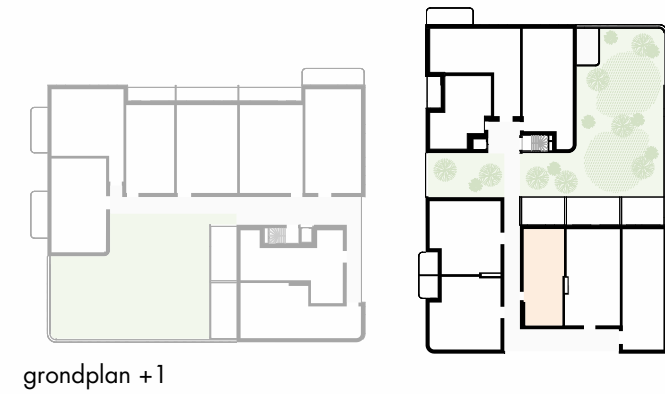

OMSCHRIJVING:	ALCEDO ATTHIS, +1
BRUTO OPP:	82 m ²
TERRAS:	21 m ²
AANTAL SLAAPKAMERS:	1

ALCEDO ATTHIS 1.6_VASTE MEUBELS