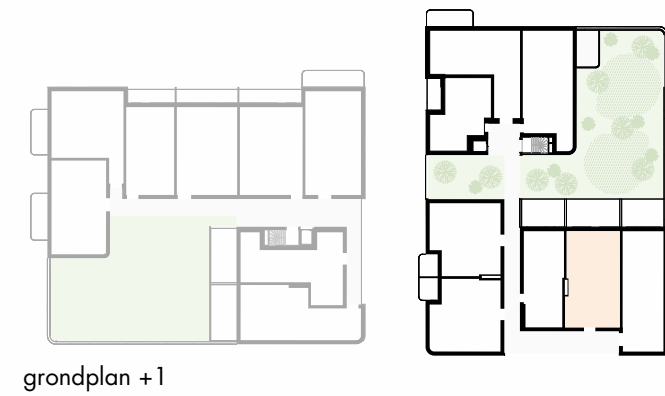

OMSCHRIJVING: ALCEDO ATTHIS, +1
 BRUTO OPP: 103 m²
 TERRAS: 26 m²
 AANTAL SLAAPKAMERS: 2

ALCEDO ATTHIS 1.7_VASTE MEUBELS