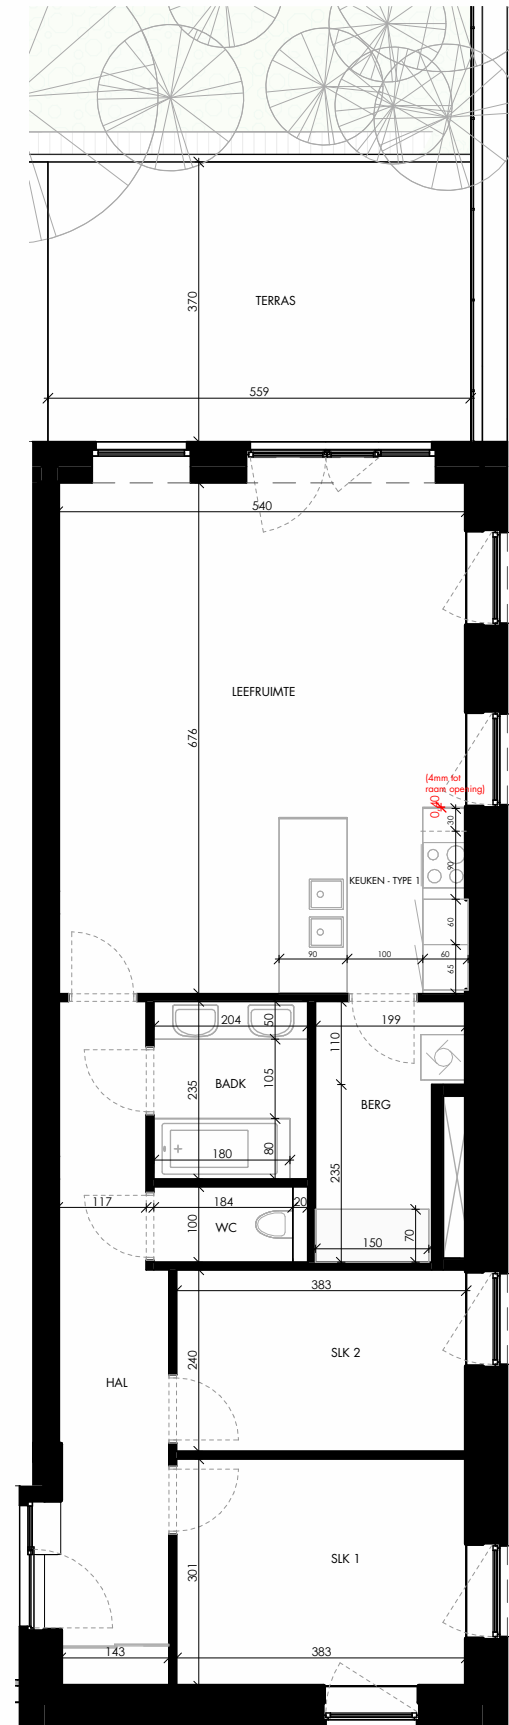

OMSCHRIJVING: ALCEDO ATTHIS, +1
 BRUTO OPP: 105 m²
 TERRAS: 21 m²
 AANTAL SLAAPKAMERS: 2

Architect
 denc-studio
 Dublinstraat 35 bus 0011, 9000 Gent
 info@denc-studio.be
 +32 (0)9 373 83 43

Ontwikkelaar
 OCD/SDM
 Oude Houtlei 140, 9000 Gent
 +32 (0)9 261 54 00
 info@bopro.be

Dit verkoopplan is indicatief
 Alle maatvoeringen zijn benaderend
 Het afgebeelde meubilair en toebehoren zijn illustratief
 en maken geen deel uit van de verkoopovereenkomst.

ALCEDO ATTHIS 1.8_VASTE MEUBELS

0 1 5m schaal: 1/100