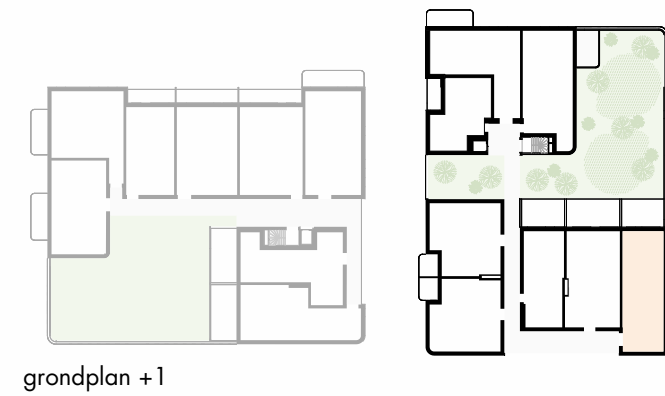

OMSCHRIJVING: ALCEDO ATTHIS, +1
 BRUTO OPP: 105 m²
 TERRAS: 21 m²
 AANTAL SLAAPKAMERS: 2

Architect
 denc-studio
 Dublinstraat 35 bus 0011, 9000 Gent
 info@denc-studio.be
 +32 (0)9 373 83 43

Ontwikkelaar
 OCD/SDM
 Oude Houtlei 140, 9000 Gent
 +32 (0)9 261 54 00
 info@bopro.be

Dit verkoopplan is indicatief
 Alle maatvoeringen zijn benaderend
 Het afgebeelde meubilair en toebehoren zijn illustratief
 en maken geen deel uit van de verkoopovereenkomst.

ALCEDO ATTHIS 1.8_VASTE MEUBELS