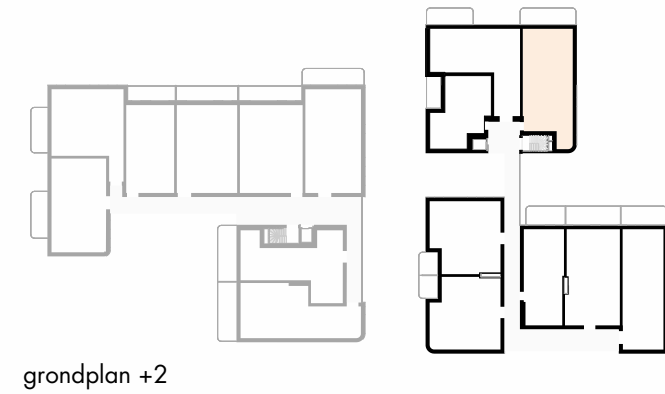

OMSCHRIJVING: ALCEDO ATTHIS, +2  
 BRUTO OPP: 113m<sup>2</sup>  
 TERRAS: 16m<sup>2</sup>  
 AANTAL SLAAPKAMERS: 3