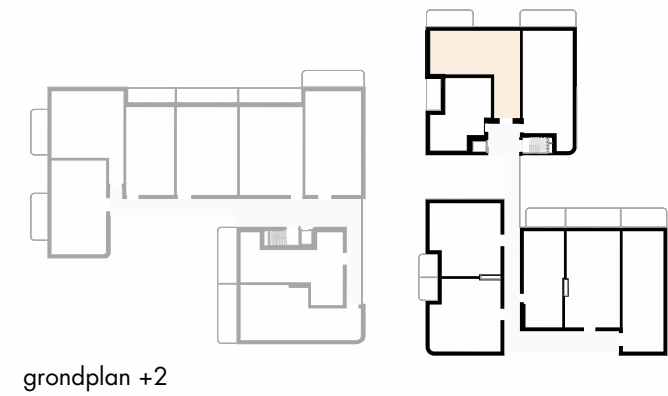

OMSCHRIJVING: ALCEDO ATTHIS, +2
 BRUTO OPP: 105 m²
 TERRAS: 13 m²
 AANTAL SLAAPKAMERS: 2

ALCEDO ATTHIS 2.2_VASTE MEUBELS