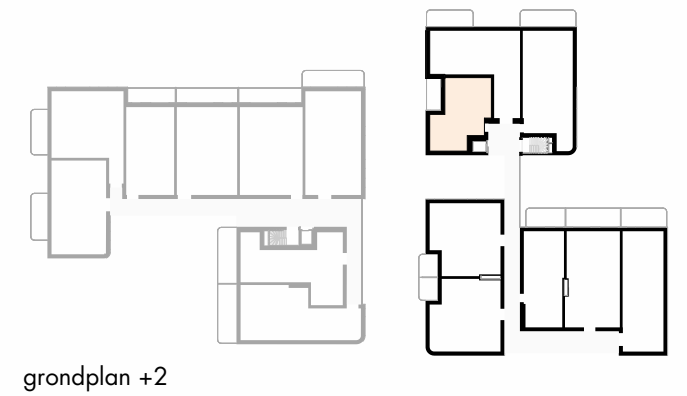

OMSCHRIJVING: ALCEDO ATTHIS, +2

BRUTO OPP: 76m²

TERRAS: 8m²

AANTAL SLAAPKAMERS: 1

DENC
studio

Architect
denc-studio
Dublinstraat 35 bus 0011, 9000 Gent
info@denc-studio.be
+32 (0)9 373 83 43

Ontwikkelaar
OCD/SDM
Oude Houtlei 140, 9000 Gent
+32 (0)9 261 54 00
info@bopro.be

Dit verkoopplan is indicatief
Alle maatvoeringen zijn benaderend
Het afgebeelde meubilair en toebehoren zijn illustratief
en maken geen deel uit van de verkoopovereenkomst.

ALCEDO ATTHIS 2.3_VASTE MEUBELS

0 1 5m schaal: 1/100