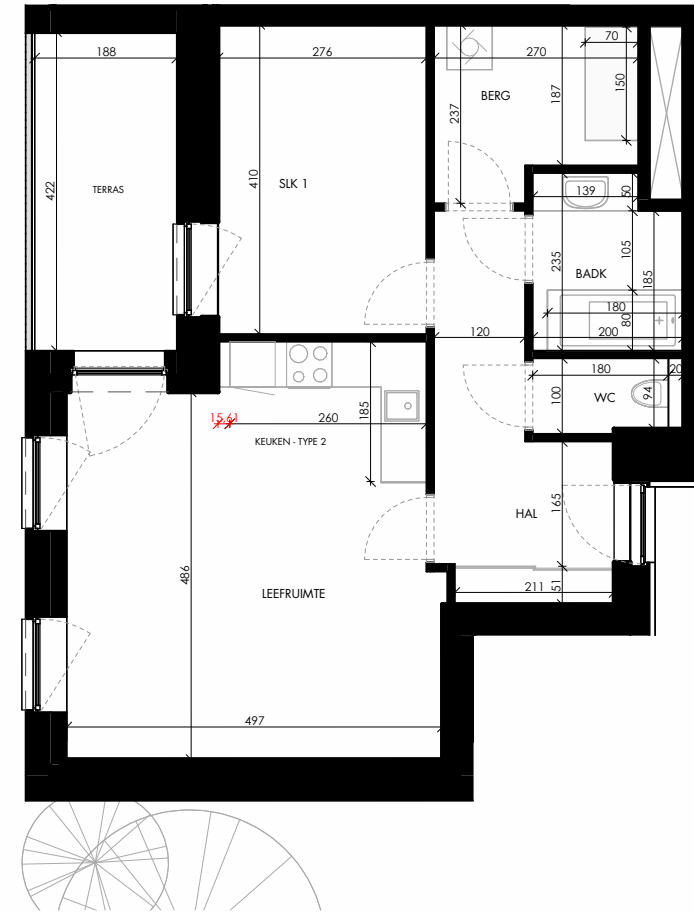

OMSCHRIJVING: ALCEDO ATTHIS, +2

BRUTO OPP: 76m²

TERRAS: 8m²

AANTAL SLAAPKAMERS: 1

DENC
studio

Architect
denc-studio
Dublinstraat 35 bus 0011, 9000 Gent
info@denc-studio.be
+32 (0)9 373 83 43

Ontwikkelaar
OCD/SDM
Oude Houtlei 140, 9000 Gent
+32 (0)9 261 54 00
info@bopro.be

Dit verkoopplan is indicatief
Alle maatvoeringen zijn benaderend
Het afgebeelde meubilair en toebehoren zijn illustratief
en maken geen deel uit van de verkoopovereenkomst.

ALCEDO ATTHIS 2.3_VASTE MEUBELS

0 1 5m schaal: 1/100