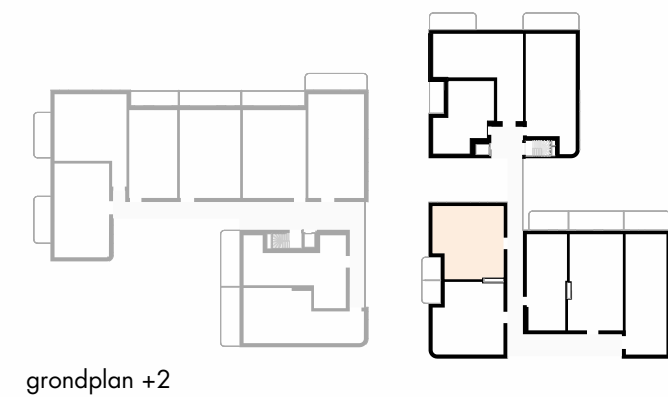

OMSCHRIJVING: ALCEDO ATTHIS, +2  
BRUTO OPP: 103m<sup>2</sup>  
TERRAS: 8m<sup>2</sup>  
AANTAL SLAAPKAMERS: 2

**DENC**  
studio

Architect  
denc-studio  
Dublinstraat 35 bus 0011, 9000 Gent  
info@denc-studio.be  
+32 (0)9 373 83 43