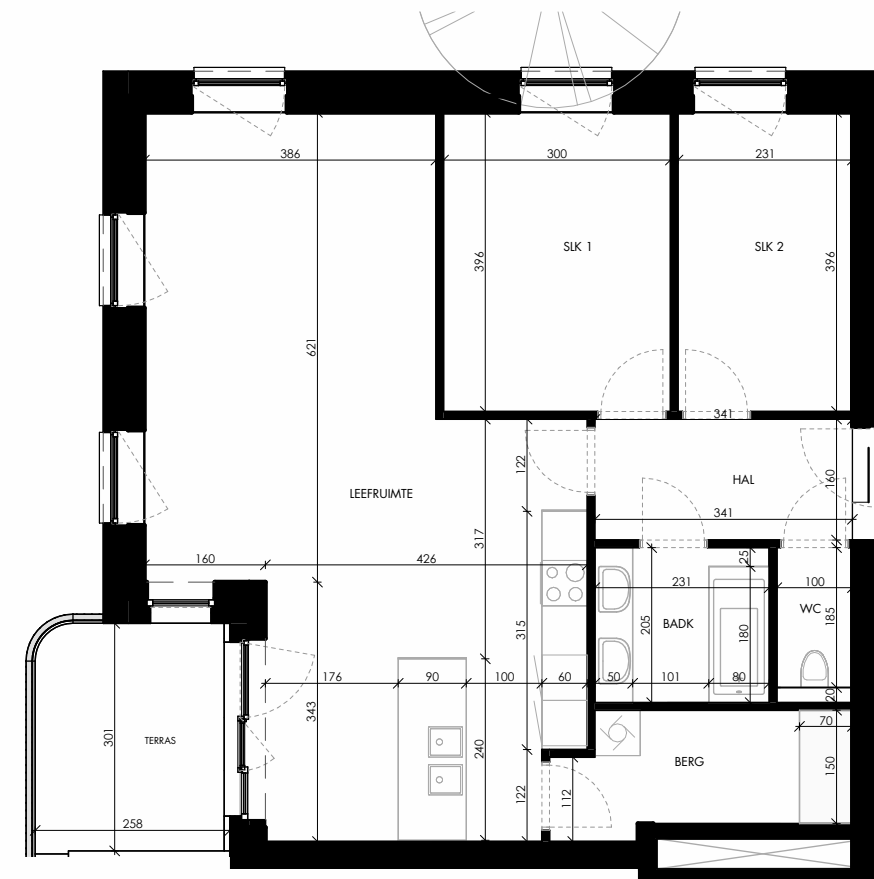

OMSCHRIJVING: ALCEDO ATTHIS, +2  
BRUTO OPP: 103m<sup>2</sup>  
TERRAS: 8m<sup>2</sup>  
AANTAL SLAAPKAMERS: 2

**DENC**  
studio

Architect  
denc-studio  
Dublinstraat 35 bus 0011, 9000 Gent  
info@denc-studio.be  
+32 (0)9 373 83 43

## ALCEDO ATTHIS 2.4\_VASTE MEUBELS

0 1 5m schaal: 1/100