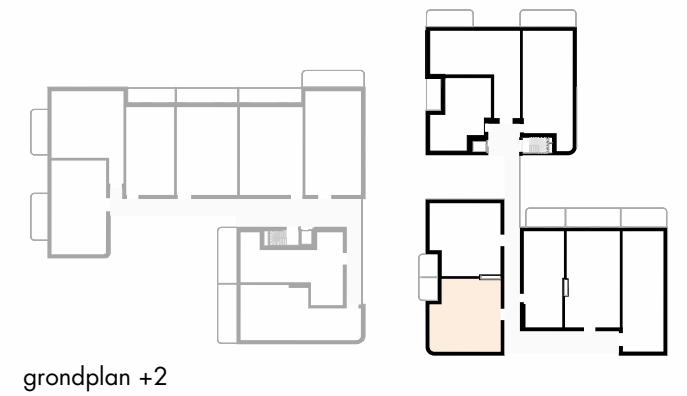

OMSCHRIJVING: ALCEDO ATTHIS, +2

BRUTO OPP: 103m<sup>2</sup>

TERRAS: 8m<sup>2</sup>

AANTAL SLAAPKAMERS: 2

**denc**  
studio

Architect  
denc-studio  
Dublinstraat 35 bus 0011, 9000 Gent  
info@denc-studio.be  
+32 (0)9 373 83 43

## ALCEDO ATTHIS 2.5\_VASTE MEUBELS

0 1 5m schaal: 1/100