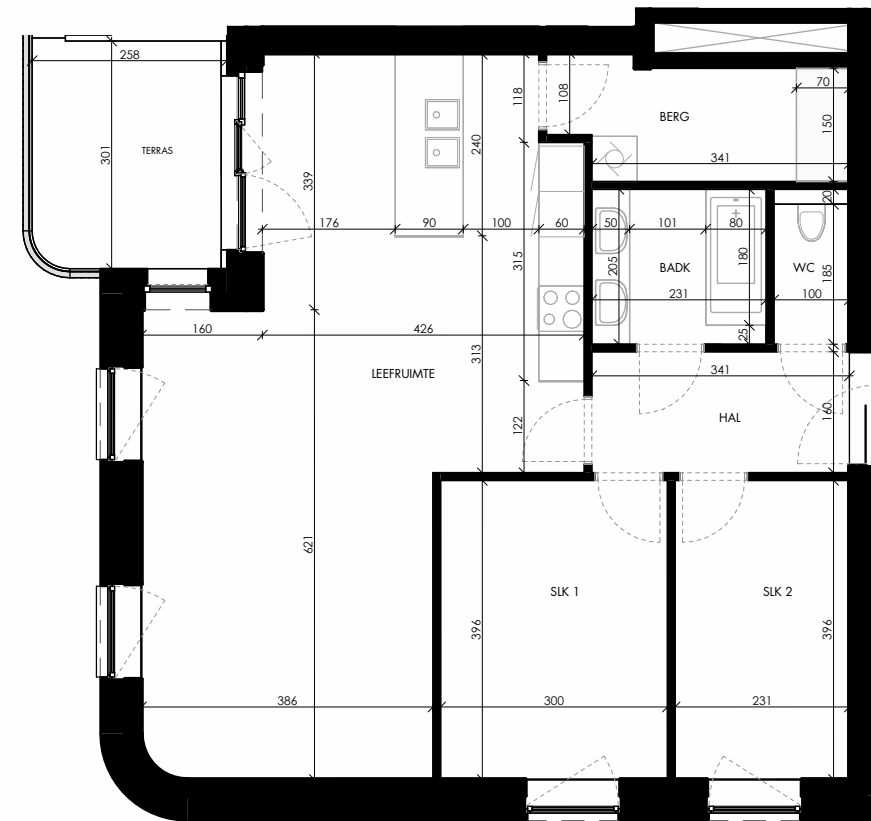

OMSCHRIJVING: ALCEDO ATTHIS, +2

BRUTO OPP: 103m<sup>2</sup>

TERRAS: 8m<sup>2</sup>

AANTAL SLAAPKAMERS: 2

**denc**  
studio

Architect  
denc-studio  
Dublinstraat 35 bus 0011, 9000 Gent  
info@denc-studio.be  
+32 (0)9 373 83 43

## ALCEDO ATTHIS 2.5\_VASTE MEUBELS

0 1 5m schaal: 1/100