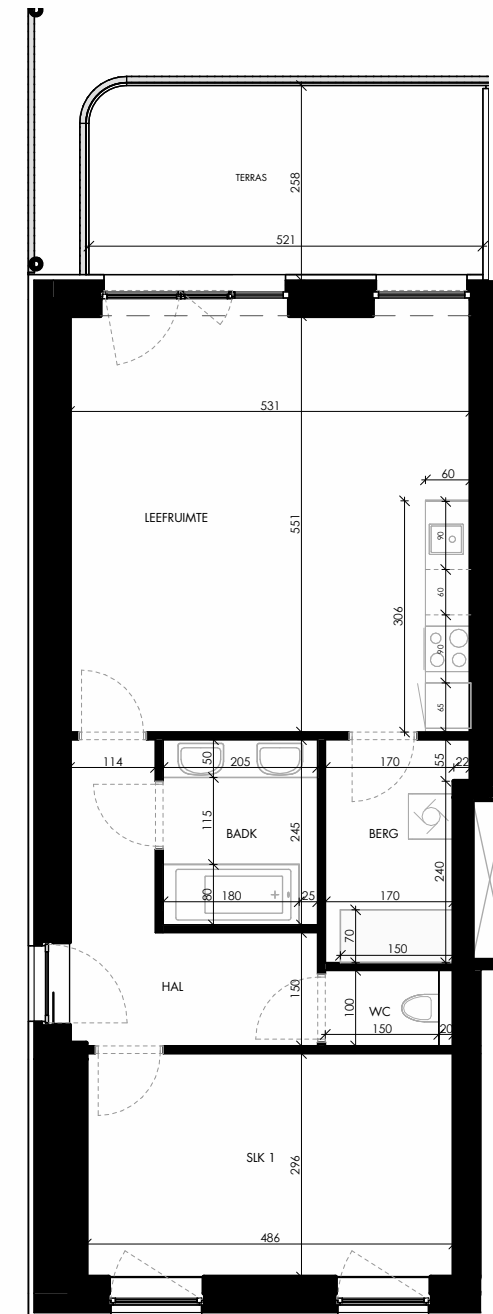

OMSCHRIJVING:	ALCEDO ATTHIS, +2
BRUTO OPP:	82 m ²
TERRAS:	13 m ²
AANTAL SLAAPKAMERS:	1

DENC
studio

Architect
denc-studio
Dublinstraat 35 bus 0011, 9000 Gent
info@denc-studio.be
+32 (0)9 373 83 43

Ontwikkelaar
OCD/SDM
Oude Houtlei 140, 9000 Gent
+32 (0)9 261 54 00
info@bopro.be

Dit verkoopplan is indicatief
Alle maatvoeringen zijn benaderend
Het afgebeelde meubilair en toebehoren zijn illustratief
en maken geen deel uit van de verkoopovereenkomst.

ALCEDO ATTHIS 2.6_VASTE MEUBELS

0 1 5m schaal: 1/100