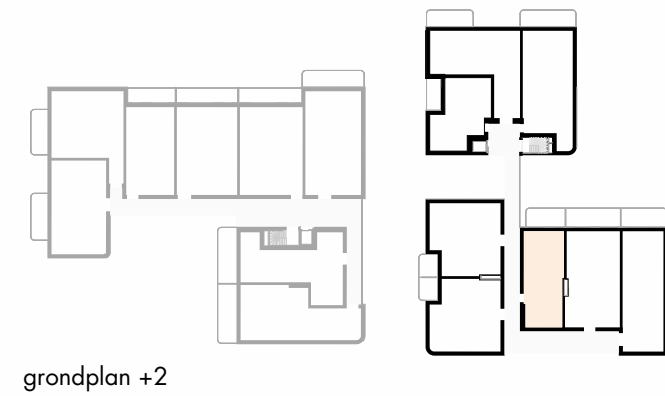

OMSCHRIJVING:	ALCEDO ATTHIS, +2
BRUTO OPP:	82 m ²
TERRAS:	13 m ²
AANTAL SLAAPKAMERS:	1

DENC
studio

Architect
denc-studio
Dublinstraat 35 bus 0011, 9000 Gent
info@denc-studio.be
+32 (0)9 373 83 43

Ontwikkelaar
OCD/SDM
Oude Houtlei 140, 9000 Gent
+32 (0)9 261 54 00
info@bopro.be

Dit verkoopplan is indicatief
Alle maatvoeringen zijn benaderend
Het afgebeelde meubilair en toebehoren zijn illustratief
en maken geen deel uit van de verkoopovereenkomst.

ALCEDO ATTHIS 2.6_VASTE MEUBELS

0 1 5m schaal: 1/100