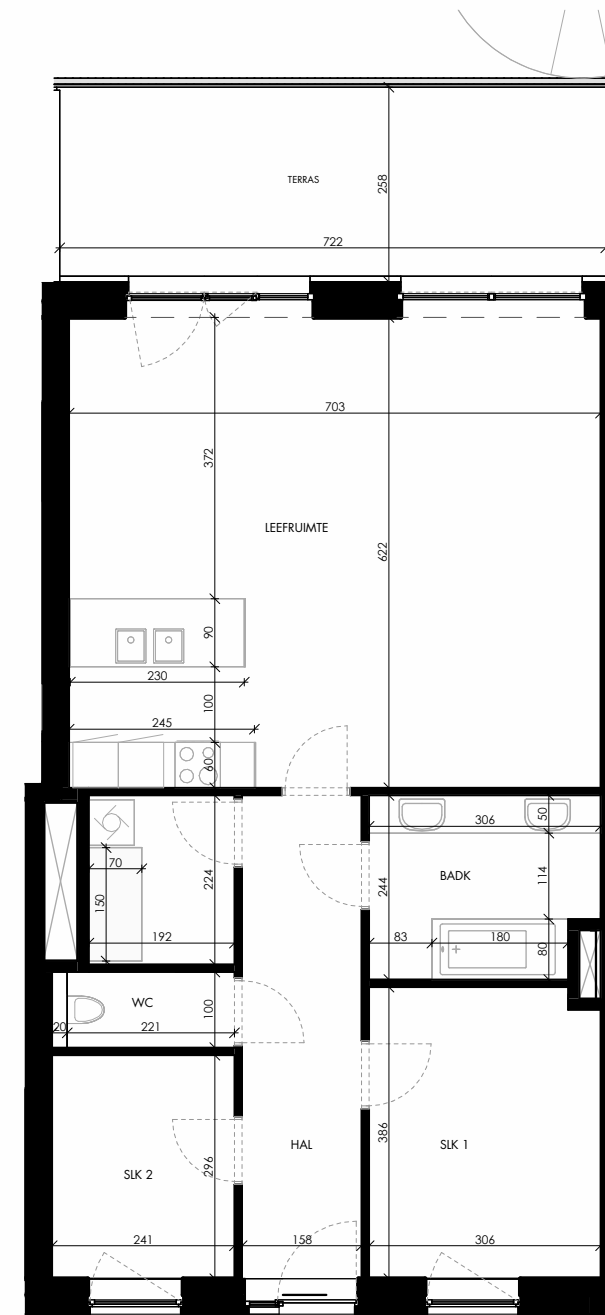

OMSCHRIJVING: ALCEDO ATTHIS, +2
BRUTO OPP: 103 m²
TERRAS: 18 m²
AANTAL SLAAPKAMERS: 2

denc
studio

Architect
denc-studio
Dublinstraat 35 bus 0011, 9000 Gent
info@denc-studio.be
+32 (0)9 373 83 43

Ontwikkelaar
OCD/SDM
Oude Houtlei 140, 9000 Gent
+32 (0)9 261 54 00
info@bopro.be

Dit verkoopplan is indicatief
Alle maatvoeringen zijn benaderend
Het afgebeelde meubilair en toebehoren zijn illustratief
en maken geen deel uit van de verkoopovereenkomst.

ALCEDO ATTHIS 2.7_VASTE MEUBELS

0 1 5m

schaal: 1/100