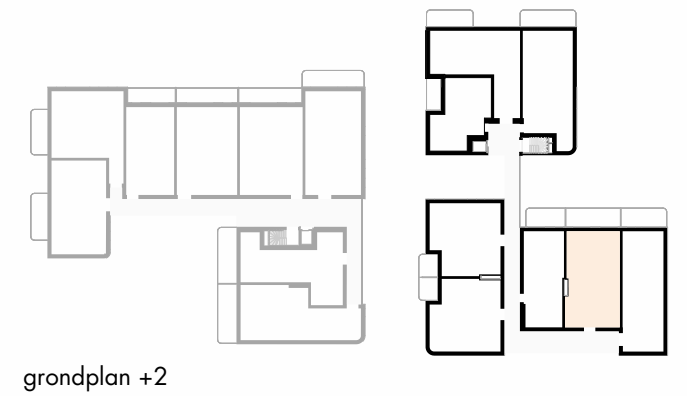

OMSCHRIJVING: ALCEDO ATTHIS, +2
BRUTO OPP: 103 m²
TERRAS: 18 m²
AANTAL SLAAPKAMERS: 2

denc
studio

Architect
denc-studio
Dublinstraat 35 bus 0011, 9000 Gent
info@denc-studio.be
+32 (0)9 373 83 43

Ontwikkelaar
OCD/SDM
Oude Houtlei 140, 9000 Gent
+32 (0)9 261 54 00
info@bopro.be

Dit verkoopplan is indicatief
Alle maatvoeringen zijn benaderend
Het afgebeelde meubilair en toebehoren zijn illustratief
en maken geen deel uit van de verkoopovereenkomst.

ALCEDO ATTHIS 2.7_VASTE MEUBELS

0 1 5m

schaal: 1/100