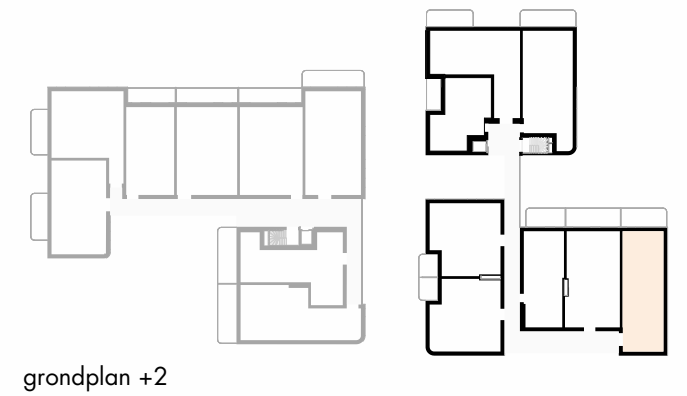

OMSCHRIJVING: ALCEDO ATTHIS, +2  
 BRUTO OPP: 105 m<sup>2</sup>  
 TERRAS: 15 m<sup>2</sup>  
 AANTAL SLAAPKAMERS: 2