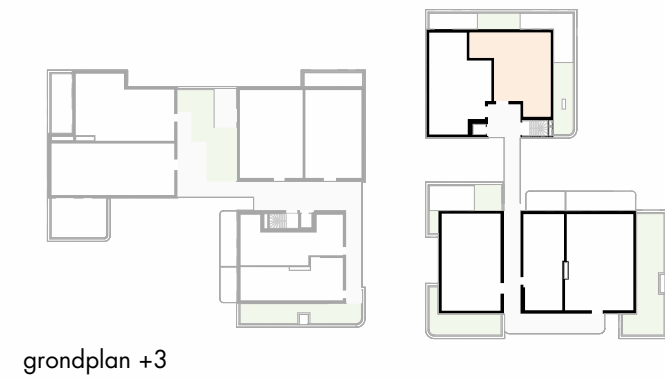

OMSCHRIJVING: ALCEDO ATTHIS, +3
BRUTO OPP: 102 m²
TERRAS: 26 m²
AANTAL SLAAPKAMERS: 2

DENC
studio

Architect
denc-studio
Dublinstraat 35 bus 0011, 9000 Gent
info@denc-studio.be
+32 (0)9 373 83 43

Ontwikkelaar
OCD/SDM
Oude Houtlei 140, 9000 Gent
+32 (0)9 261 54 00
info@bopro.be

Dit verkoopplan is indicatief
Alle maatvoeringen zijn benaderend
Het afgebeelde meubilair en toebehoren zijn illustratief
en maken geen deel uit van de verkoopovereenkomst.

ALCEDO ATTHIS 3.1_VASTE MEUBELS