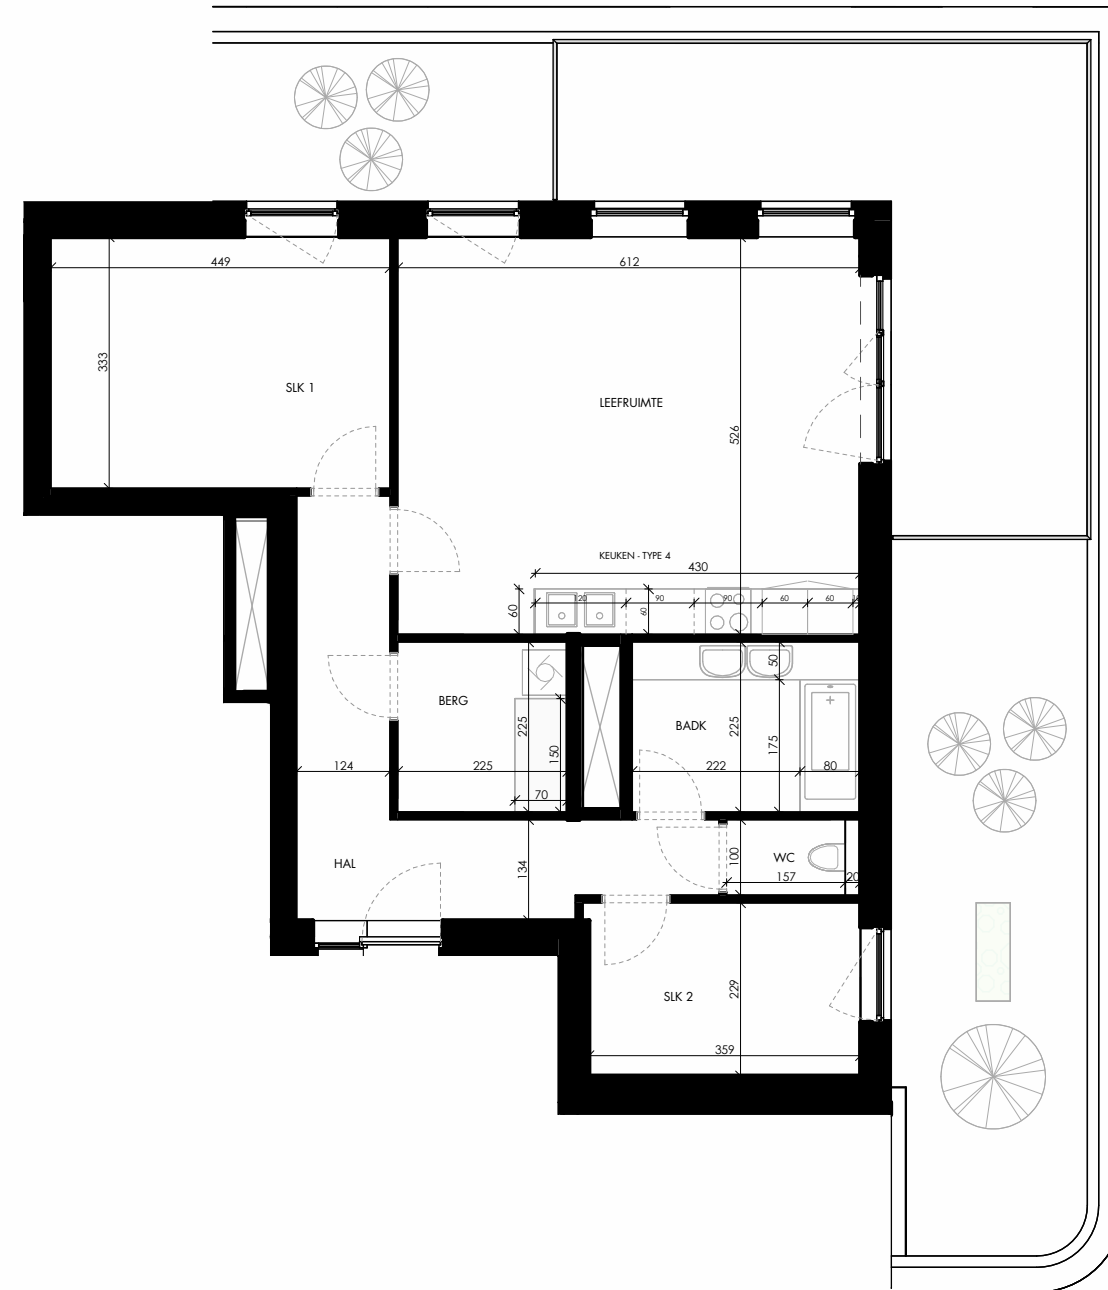

OMSCHRIJVING: ALCEDO ATTHIS, +3
BRUTO OPP: 102 m²
TERRAS: 26 m²
AANTAL SLAAPKAMERS: 2

DENC
studio

Architect
denc-studio
Dublinstraat 35 bus 0011, 9000 Gent
info@denc-studio.be
+32 (0)9 373 83 43

Ontwikkelaar
OCD/SDM
Oude Houtlei 140, 9000 Gent
+32 (0)9 261 54 00
info@bopro.be

Dit verkoopplan is indicatief
Alle maatvoeringen zijn benaderend
Het afgebeelde meubilair en toebehoren zijn illustratief
en maken geen deel uit van de verkoopovereenkomst.

ALCEDO ATTHIS 3.1_VASTE MEUBELS

0 1 5m schaal: 1/100