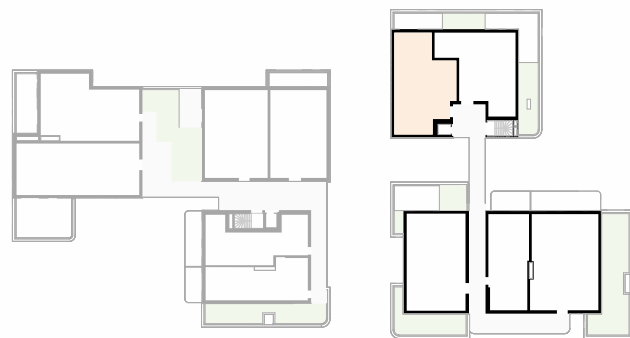

OMSCHRIJVING: ALCEDO ATTHIS, +3

BRUTO OPP: 106 m²

TERRAS: 13 m²

AANTAL SLAAPKAMERS: 2

grondplan +3

denc
studio

Architect
denc-studio
Dublinstraat 35 bus 0011, 9000 Gent
info@denc-studio.be
+32 (0)9 373 83 43

ALCEDO ATTHIS 3.2_VASTE MEUBELS

0 1 5m schaal: 1/100