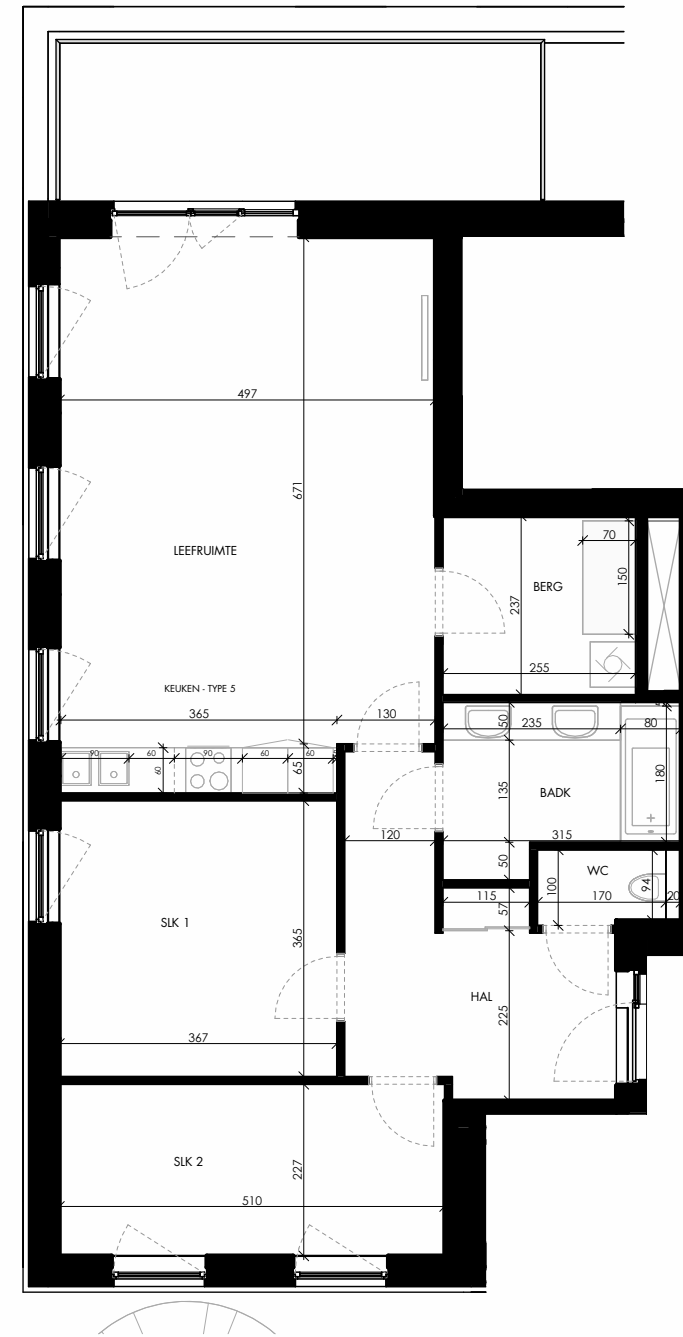

OMSCHRIJVING: ALCEDO ATTHIS, +3

BRUTO OPP: 106 m²

TERRAS: 13 m²

AANTAL SLAAPKAMERS: 2

grondplan +3

denc
studio

Architect
denc-studio
Dublinstraat 35 bus 0011, 9000 Gent
info@denc-studio.be
+32 (0)9 373 83 43

ALCEDO ATTHIS 3.2_VASTE MEUBELS

0 1 5m schaal: 1/100