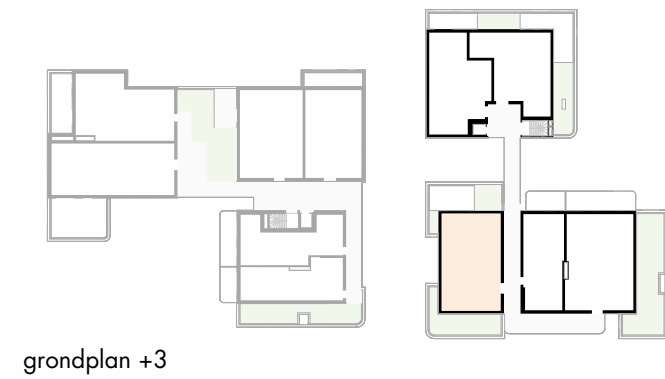

OMSCHRIJVING:	ALCEDO ATTHIS, +3
BRUTO OPP:	119 m ²
TERRAS:	20 m ²
AANTAL SLAAPKAMERS:	2

denc
studio

Architect
denc-studio
Dublinstraat 35 bus 0011, 9000 Gent
info@denc-studio.be
+32 (0)9 373 83 43

Ontwikkelaar
OCD/SDM
Oude Houtlei 140, 9000 Gent
+32 (0)9 261 54 00
info@bopro.be

Dit verkoopplan is indicatief
Alle maatvoeringen zijn benaderend
Het afgebeelde meubilair en toebehoren zijn illustratief
en maken geen deel uit van de verkoopovereenkomst.

ALCEDO ATTHIS 3.3_VASTE MEUBELS