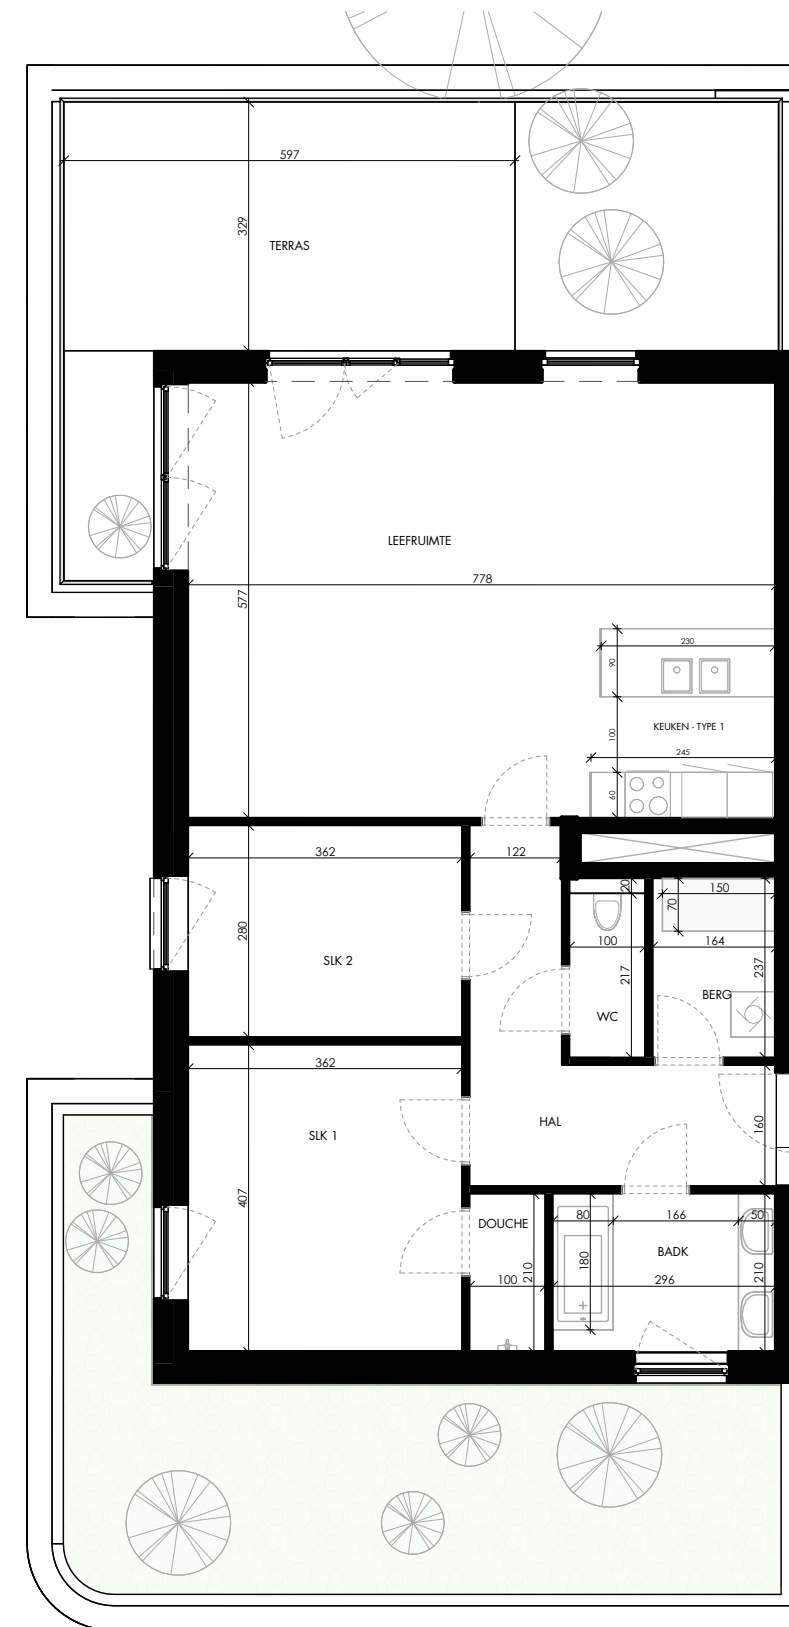

OMSCHRIJVING:	ALCEDO ATTHIS, +3
BRUTO OPP:	119 m ²
TERRAS:	20 m ²
AANTAL SLAAPKAMERS:	2

denc
studio

Architect
denc-studio
Dublinstraat 35 bus 0011, 9000 Gent
info@denc-studio.be
+32 (0)9 373 83 43

Ontwikkelaar
OCD/SDM
Oude Houtlei 140, 9000 Gent
+32 (0)9 261 54 00
info@bopro.be

Dit verkoopplan is indicatief
Alle maatvoeringen zijn benaderend
Het afgebeelde meubilair en toebehoren zijn illustratief
en maken geen deel uit van de verkoopovereenkomst.

ALCEDO ATTHIS 3.3_VASTE MEUBELS

0 1 5m schaal: 1/100