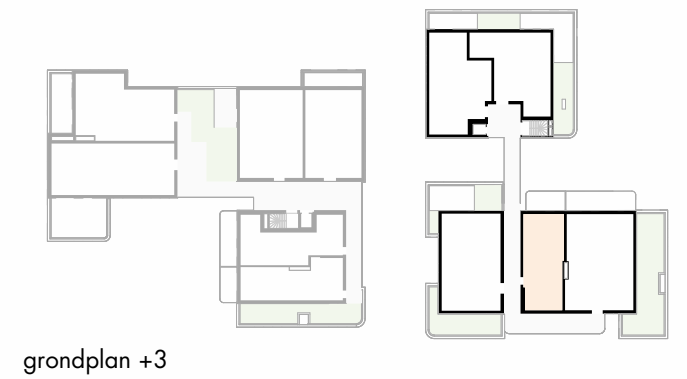

OMSCHRIJVING: ALCEDO ATTHIS, +3
 BRUTO OPP: 80 m²
 TERRAS: 13 m²
 AANTAL SLAAPKAMERS: 1

ALCEDO ATTHIS 3.4_VASTE MEUBELS