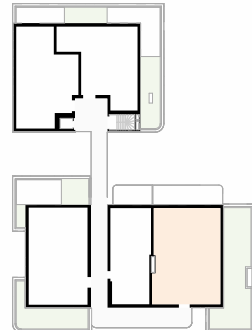

OMSCHRIJVING:	ALCEDO ATTHIS, +3
BRUTO OPP:	130 m ²
TERRAS:	24 m ²
AANTAL SLAAPKAMERS:	3

grondplan +3

ALCEDO ATTHIS 3.5_VASTE MEUBELS