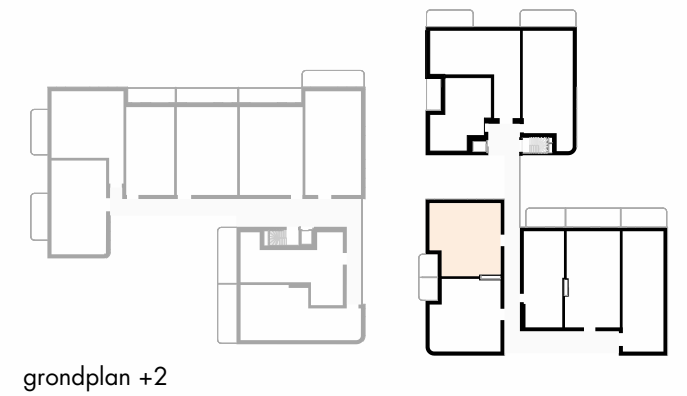

OMSCHRIJVING: ALCEDO ATTHIS, +2

BRUTO OPP: 103m²

TERRAS: 8m²

AANTAL SLAAPKAMERS: 2

DENC
studio

Architect
denc-studio
Dublinstraat 35 bus 0011, 9000 Gent
info@denc-studio.be
+32 (0)9 373 83 43

Ontwikkelaar
OCD/SDM
Oude Houtlei 140, 9000 Gent
+32 (0)9 261 54 00
info@bopro.be

Dit verkoopplan is indicatief
Alle maatvoeringen zijn benaderend
Het afgebeelde meubilair en toebehoren zijn illustratief
en maken geen deel uit van de verkoopovereenkomst.

ALCEDO ATTHIS 2.4_CONCEPT

0 1 5m schaal: 1/100