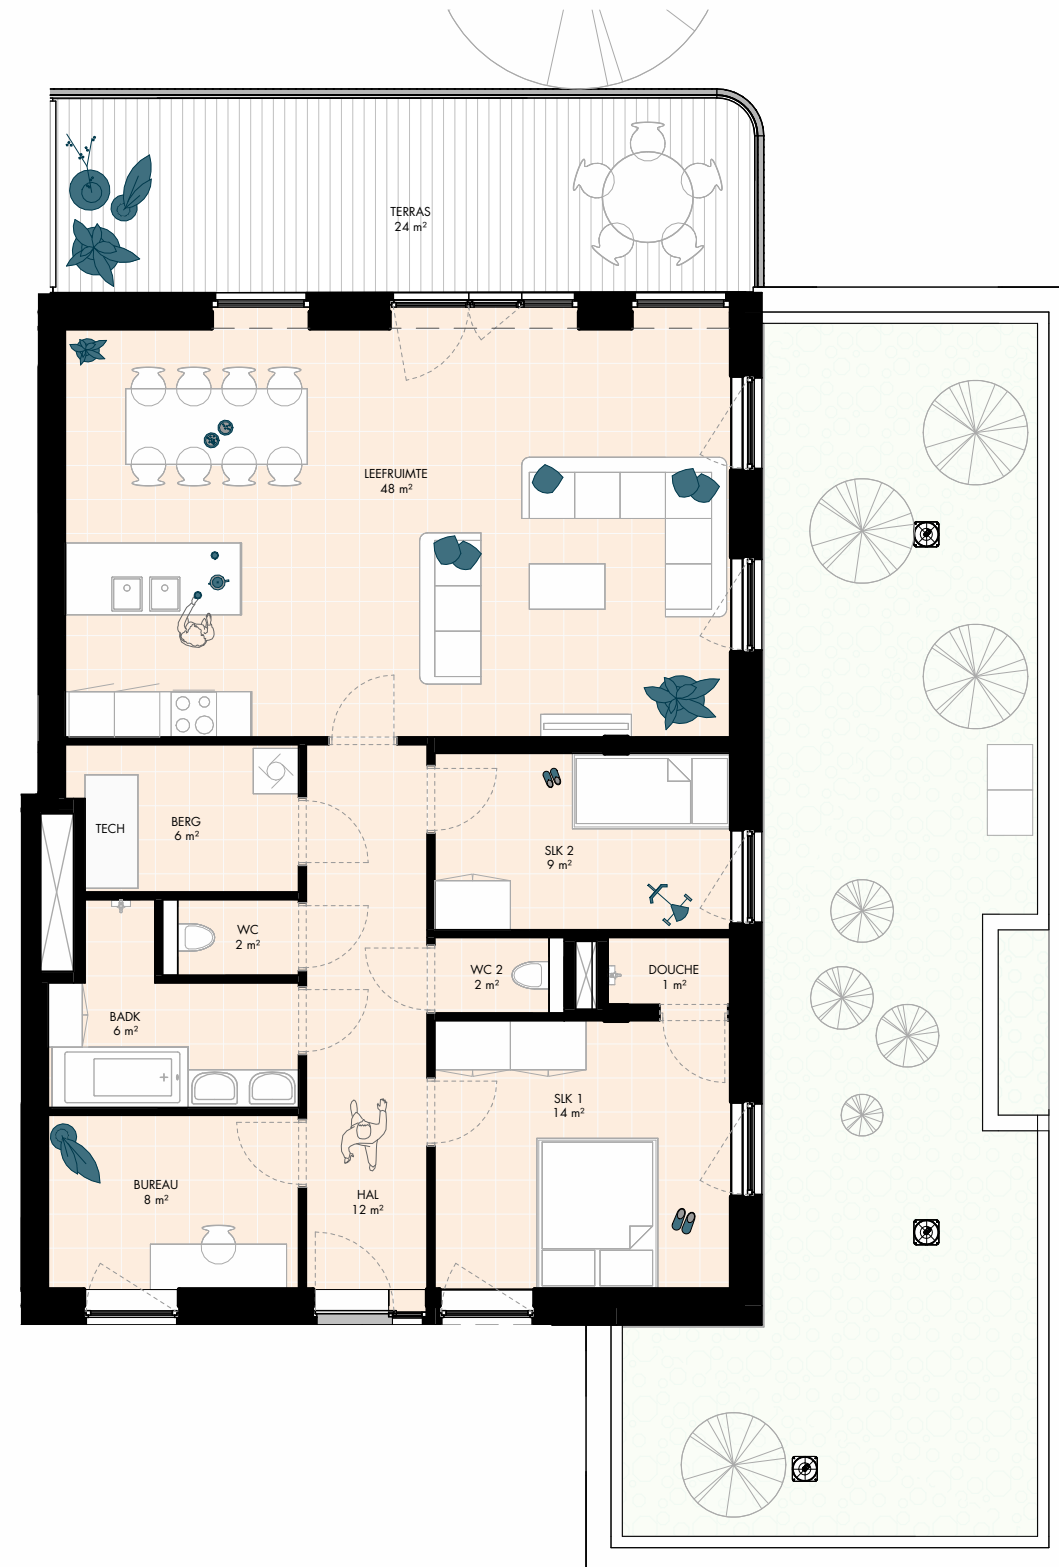

OMSCHRIJVING: ALCEDO ATTHIS, +3  
 BRUTO OPP: 130 m<sup>2</sup>  
 TERRAS: 24 m<sup>2</sup>  
 AANTAL SLAAPKAMERS: 3

Architect  
 denc-studio  
 Dublinstraat 35 bus 0011, 9000 Gent  
 info@denc-studio.be  
 +32 (0)9 373 83 43

# ALCEDO ATTHIS 3.5\_CONCEPT

0 1 5m schaal: 1/100