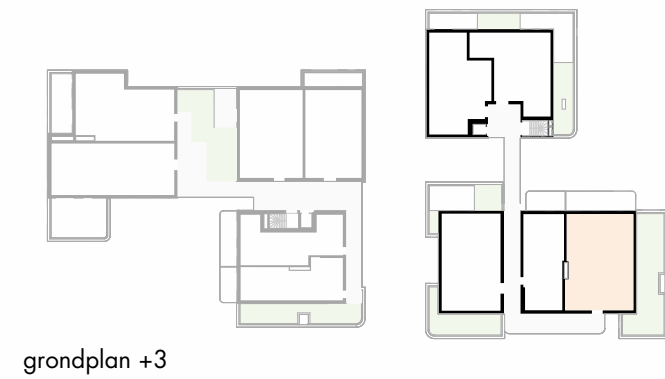

OMSCHRIJVING: ALCEDO ATTHIS, +3  
 BRUTO OPP: 130 m<sup>2</sup>  
 TERRAS: 24 m<sup>2</sup>  
 AANTAL SLAAPKAMERS: 3

Architect  
 denc-studio  
 Dublinstraat 35 bus 0011, 9000 Gent  
 info@denc-studio.be  
 +32 (0)9 373 83 43

# ALCEDO ATTHIS 3.5\_CONCEPT

0 1 5m schaal: 1/100