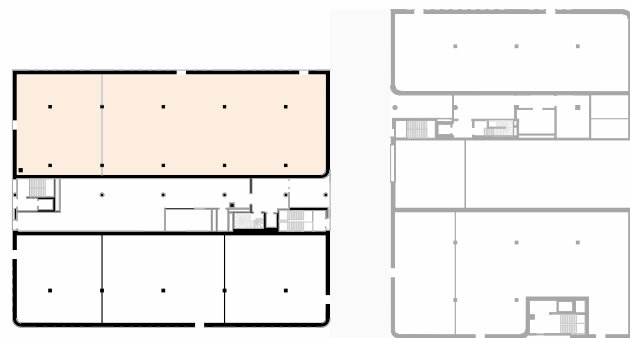

OMSCHRIJVING: ALCEDO ISPIDA, 0  
BRUTO OPP: 592,0 m<sup>2</sup>

grondplan 0