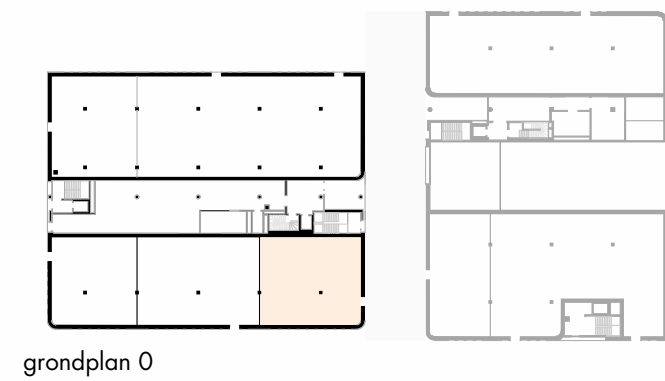

OMSCHRIJVING: ALCEDO ISPIDA, 0
BRUTO OPP: 175,2 m²

denc
studio

Architect
denc-studio
Dublinstraat 35 bus 0011, 9000 Gent
info@denc-studio.be
+32 (0)9 373 83 43

Ontwikkelaar
OCD/SDM
Oude Houtlei 140, 9000 Gent
+32 (0)9 261 54 00
info@bopro.be

Dit verkoopplan is indicatief
Alle maatvoeringen zijn benaderend
Het afgebeelde meubilair en toebehoren zijn illustratief
en maken geen deel uit van de verkoopovereenkomst.

0 1 5m schaal: 1/100