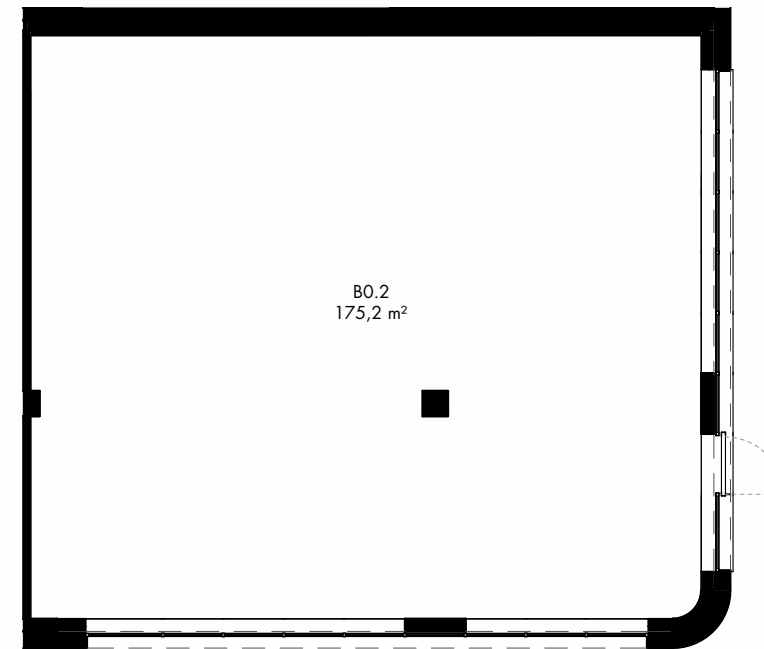

OMSCHRIJVING: ALCEDO ISPIDA, 0
BRUTO OPP: 175,2 m²

denc
studio

Architect
denc-studio
Dublinstraat 35 bus 0011, 9000 Gent
info@denc-studio.be
+32 (0)9 373 83 43

Ontwikkelaar
OCD/SDM
Oude Houtlei 140, 9000 Gent
+32 (0)9 261 54 00
info@bopro.be

Dit verkoopplan is indicatief
Alle maatvoeringen zijn benaderend
Het afgebeelde meubilair en toebehoren zijn illustratief
en maken geen deel uit van de verkoopovereenkomst.

0 1 5m schaal: 1/100