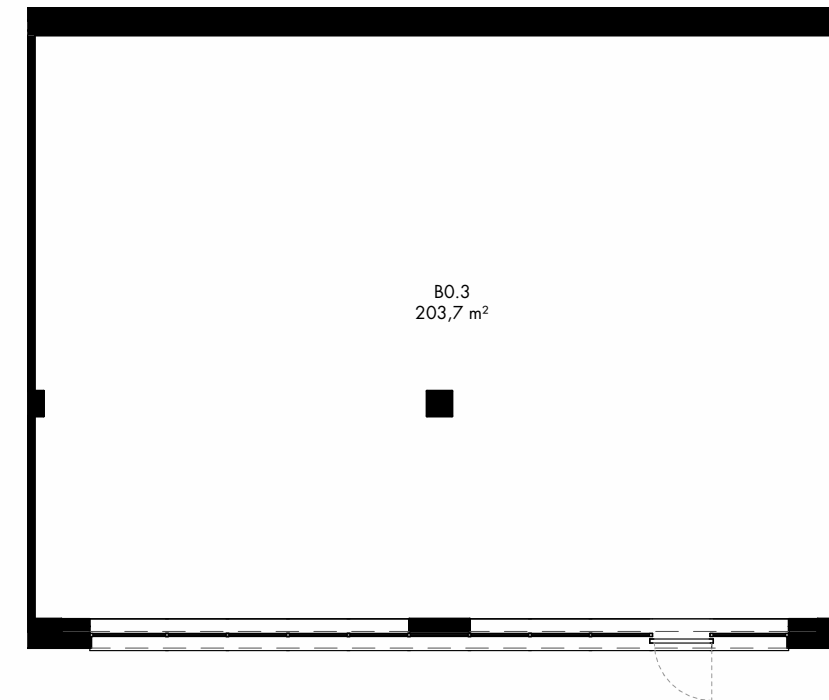

OMSCHRIJVING: ALCEDO ISPIDA, 0
BRUTO OPP: 203,7 m²

denc
studio

Architect
denc-studio
Dublinstraat 35 bus 0011, 9000 Gent
info@denc-studio.be
+32 (0)9 373 83 43

Ontwikkelaar
OCD/SDM
Oude Houtlei 140, 9000 Gent
+32 (0)9 261 54 00
info@bopro.be

Dit verkoopplan is indicatief
Alle maatvoeringen zijn benaderend
Het afgebeelde meubilair en toebehoren zijn illustratief
en maken geen deel uit van de verkoopovereenkomst.

0 1 5m schaal: 1/100