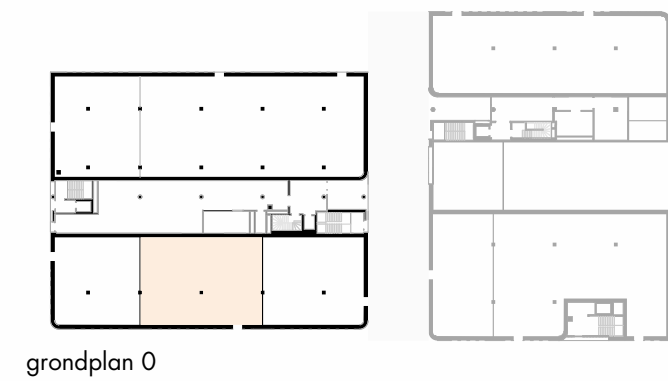

OMSCHRIJVING: ALCEDO ISPIDA, 0
BRUTO OPP: 203,7 m²

denc
studio

Architect
denc-studio
Dublinstraat 35 bus 0011, 9000 Gent
info@denc-studio.be
+32 (0)9 373 83 43

Ontwikkelaar
OCD/SDM
Oude Houtlei 140, 9000 Gent
+32 (0)9 261 54 00
info@bopro.be

Dit verkoopplan is indicatief
Alle maatvoeringen zijn benaderend
Het afgebeelde meubilair en toebehoren zijn illustratief
en maken geen deel uit van de verkoopovereenkomst.

0 1 5m schaal: 1/100