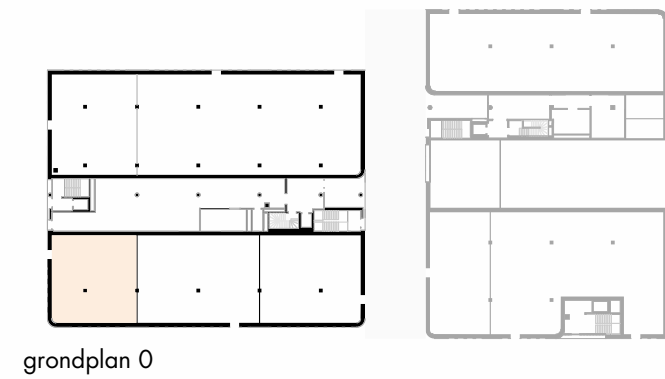

OMSCHRIJVING: ALCEDO ISPIDA, 0
BRUTO OPP: 148,7 m²

DENC
studio

Architect
denc-studio
Dublinstraat 35 bus 0011, 9000 Gent
info@denc-studio.be
+32 (0)9 373 83 43

Ontwikkelaar
OCD/SDM
Oude Houtlei 140, 9000 Gent
+32 (0)9 261 54 00
info@bopro.be

Dit verkoopplan is indicatief
Alle maatvoeringen zijn benaderend
Het afgebeelde meubilair en toebehoren zijn illustratief
en maken geen deel uit van de verkoopovereenkomst.

0 1 5m schaal: 1/100