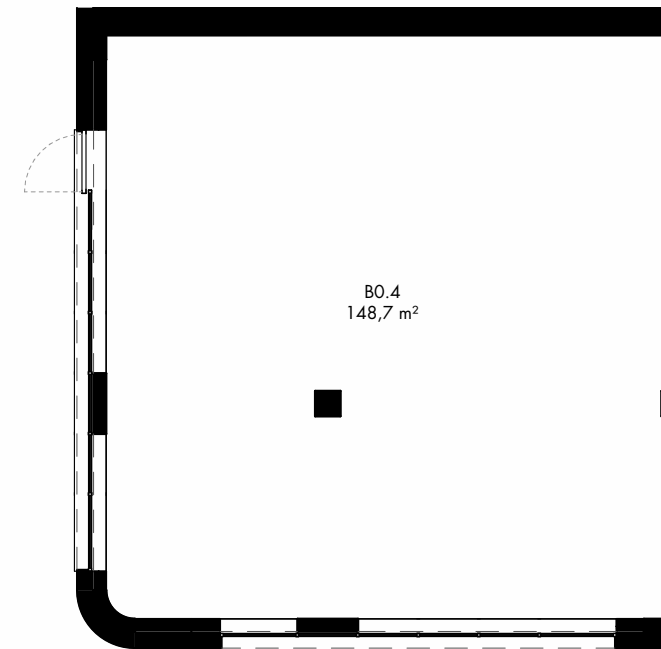

OMSCHRIJVING: ALCEDO ISPIDA, 0
BRUTO OPP: 148,7 m²

DENC
studio

Architect
denc-studio
Dublinstraat 35 bus 0011, 9000 Gent
info@denc-studio.be
+32 (0)9 373 83 43

Ontwikkelaar
OCD/SDM
Oude Houtlei 140, 9000 Gent
+32 (0)9 261 54 00
info@bopro.be

Dit verkoopplan is indicatief
Alle maatvoeringen zijn benaderend
Het afgebeelde meubilair en toebehoren zijn illustratief
en maken geen deel uit van de verkoopovereenkomst.

0 1 5m schaal: 1/100