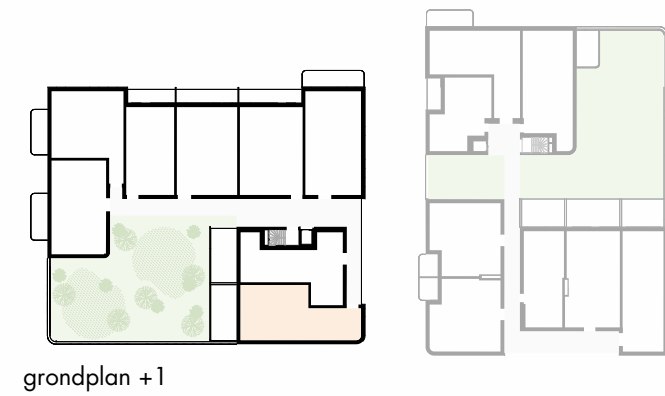

OMSCHRIJVING: ALCEDO ISPIDA, +1
 BRUTO OPP: 114,4 m²
 TERRAS: 24,9 m²
 AANTAL SLAAPKAMERS: 2

denc
studio

Architect
 denc-studio
 Dublinstraat 35 bus 0011, 9000 Gent
 info@denc-studio.be
 +32 (0)9 373 83 43

ALCEDO ISPIDA 1.1_VASTE MEUBELS

0 1 5m schaal: 1/100