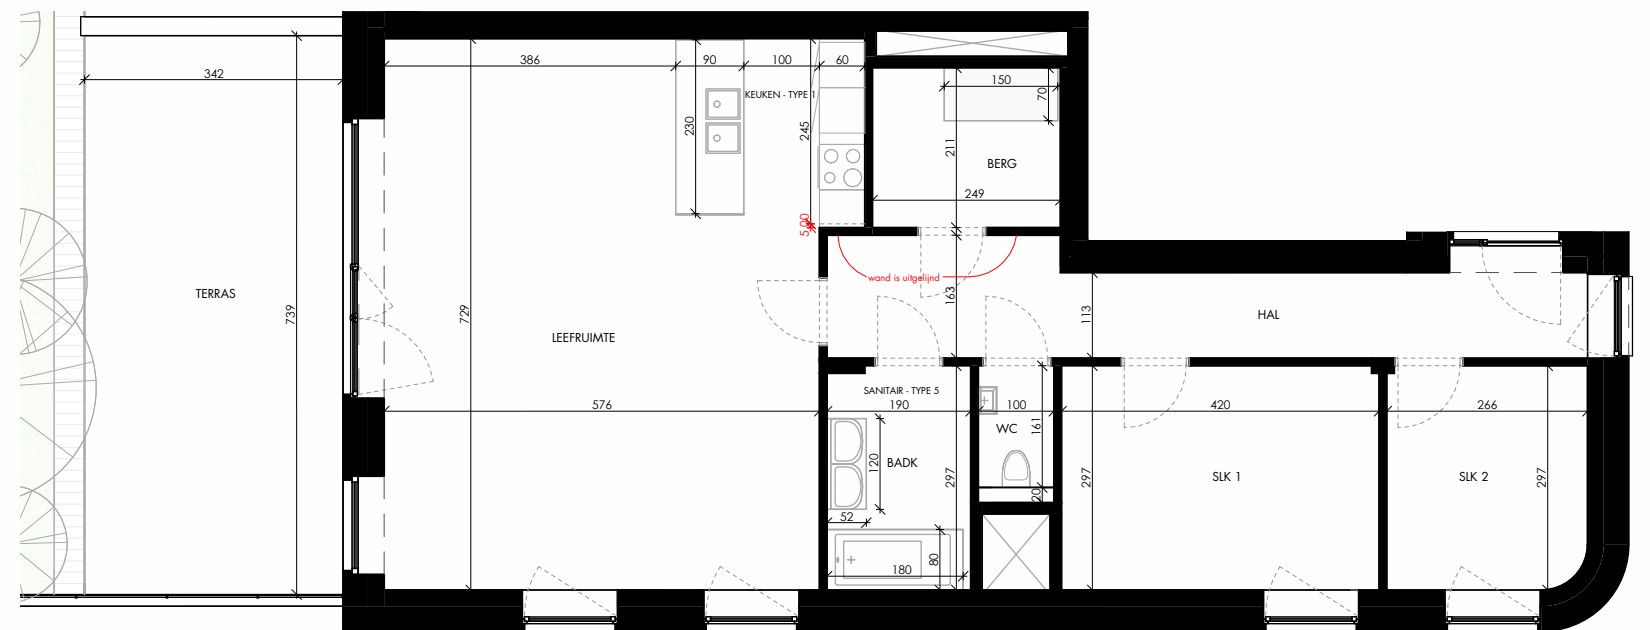

OMSCHRIJVING: ALCEDO ISPIDA, +1
 BRUTO OPP: 114,4 m²
 TERRAS: 24,9 m²
 AANTAL SLAAPKAMERS: 2

denc
studio

Architect
 denc-studio
 Dublinstraat 35 bus 0011, 9000 Gent
 info@denc-studio.be
 +32 (0)9 373 83 43

ALCEDO ISPIDA 1.1_VASTE MEUBELS

0 1 5m schaal: 1/100