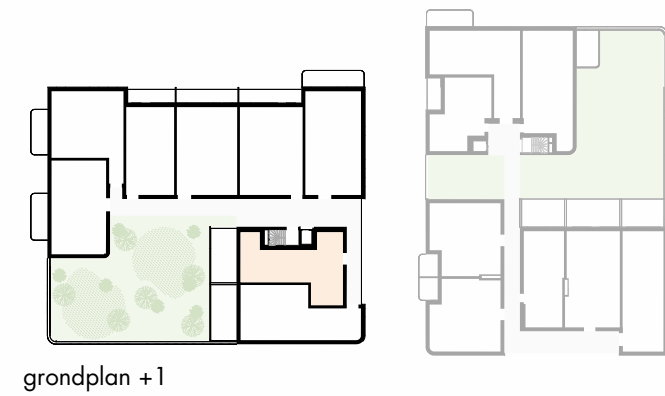

OMSCHRIJVING:	ALCEDO ISPIDA, +1
BRUTO OPP:	106,3 m ²
TERRAS:	24,9 m ²
AANTAL SLAAPKAMERS:	2

denc
studio

Architect
denc-studio
Dublinstraat 35 bus 0011, 9000 Gent
info@denc-studio.be
+32 (0)9 373 83 43

Ontwikkelaar
OCD/SDM
Oude Houtlei 140, 9000 Gent
+32 (0)9 261 54 00
info@bopro.be

Dit verkoopplan is indicatief
Alle maatvoeringen zijn benaderend
Het afgebeelde meubilair en toebehoren zijn illustratief
en maken geen deel uit van de verkoopovereenkomst.

ALCEDO ISPIDA 1.2_VASTE MEUBELS