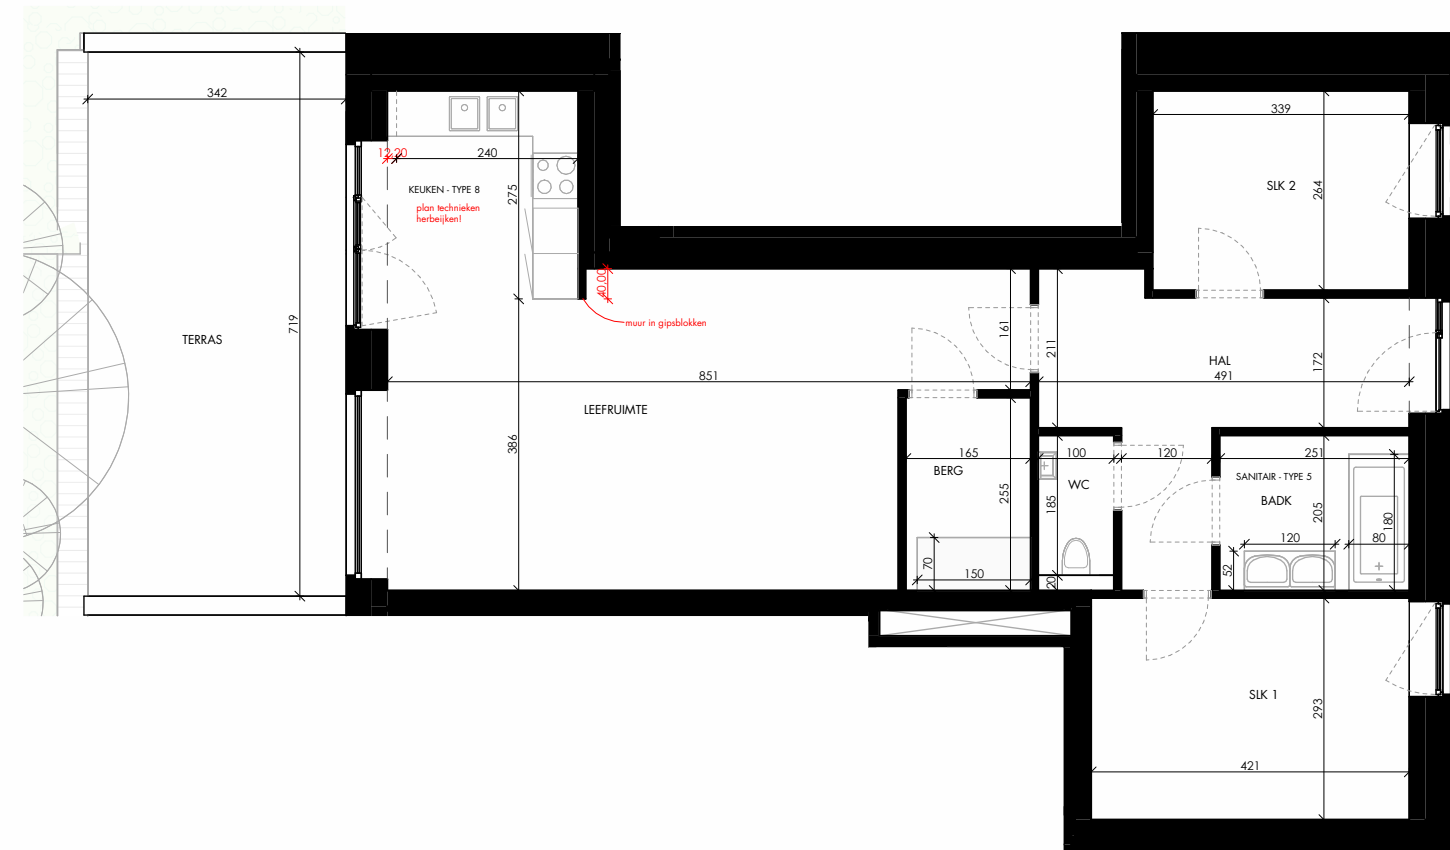

OMSCHRIJVING:	ALCEDO ISPIDA, +1
BRUTO OPP:	106,3 m ²
TERRAS:	24,9 m ²
AANTAL SLAAPKAMERS:	2

denc
studio

Architect
denc-studio
Dublinstraat 35 bus 0011, 9000 Gent
info@denc-studio.be
+32 (0)9 373 83 43

Ontwikkelaar
OCD/SDM
Oude Houtlei 140, 9000 Gent
+32 (0)9 261 54 00
info@bopro.be

Dit verkoopplan is indicatief
Alle maatvoeringen zijn benaderend
Het afgebeelde meubilair en toebehoren zijn illustratief
en maken geen deel uit van de verkoopovereenkomst.

ALCEDO ISPIDA 1.2_VASTE MEUBELS

0 1 5m schaal: 1/100