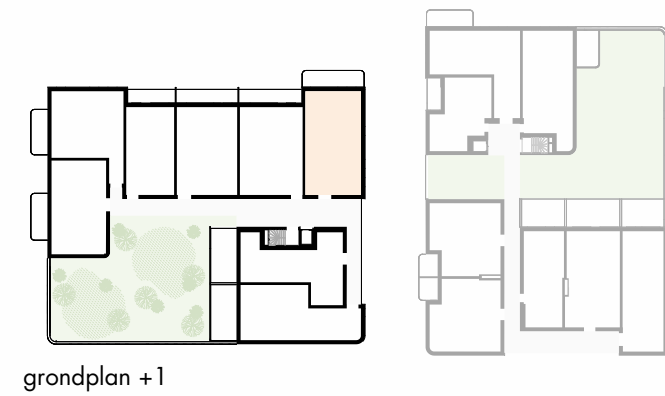

OMSCHRIJVING:	ALCEDO ISPIDA, +1
BRUTO OPP:	120,3 m <sup>2</sup>
TERRAS:	17,9 m <sup>2</sup>
AANTAL SLAAPKAMERS:	3

## ALCEDO ISPIDA 1.3\_VASTE MEUBELS