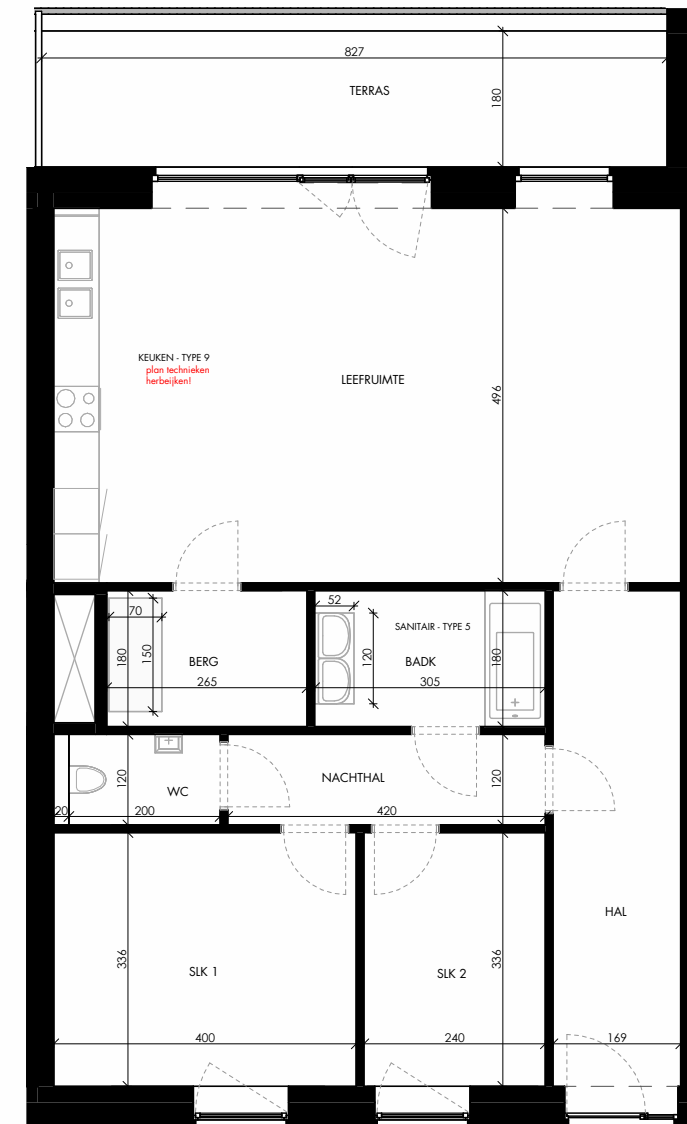

OMSCHRIJVING: ALCEDO ISPIDA, +1
BRUTO OPP: 109,9 m²
TERRAS: 16,6 m²
AANTAL SLAAPKAMERS: 2

denc
studio

Architect
denc-studio
Dublinstraat 35 bus 0011, 9000 Gent
info@denc-studio.be
+32 (0)9 373 83 43

Ontwikkelaar
OCD/SDM
Oude Houtlei 140, 9000 Gent
+32 (0)9 261 54 00
info@bopro.be

Dit verkoopplan is indicatief
Alle maatvoeringen zijn benaderend
Het afgebeelde meubilair en toebehoren zijn illustratief
en maken geen deel uit van de verkoopovereenkomst.

ALCEDO ISPIDA 1.4_VASTE MEUBELS

0 1 5m schaal: 1/100