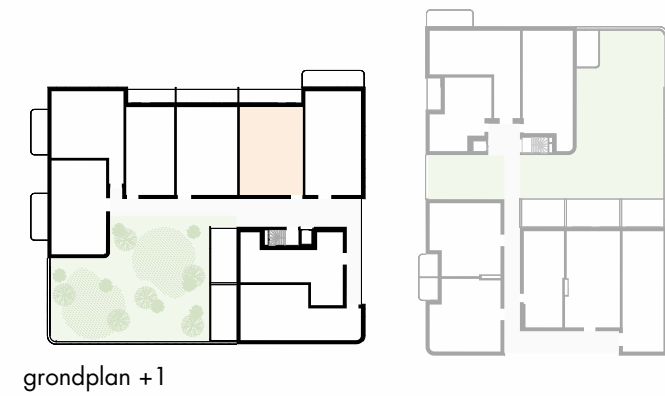

OMSCHRIJVING: ALCEDO ISPIDA, +1
BRUTO OPP: 109,9 m²
TERRAS: 16,6 m²
AANTAL SLAAPKAMERS: 2

denc
studio

Architect
denc-studio
Dublinstraat 35 bus 0011, 9000 Gent
info@denc-studio.be
+32 (0)9 373 83 43

Ontwikkelaar
OCD/SDM
Oude Houtlei 140, 9000 Gent
+32 (0)9 261 54 00
info@bopro.be

Dit verkoopplan is indicatief
Alle maatvoeringen zijn benaderend
Het afgebeelde meubilair en toebehoren zijn illustratief
en maken geen deel uit van de verkoopovereenkomst.

ALCEDO ISPIDA 1.4_VASTE MEUBELS