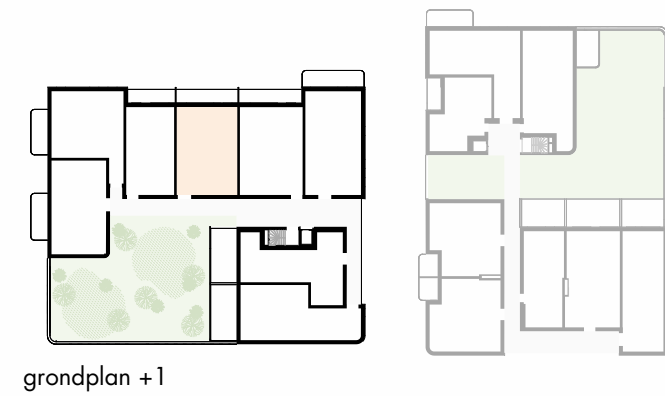

OMSCHRIJVING: ALCEDO ATTHIS, +1
BRUTO OPP: 105,9 m²
TERRAS: 16,1 m²
AANTAL SLAAPKAMERS: 2

ALCEDO ISPIDA 1.5_VASTE MEUBELS