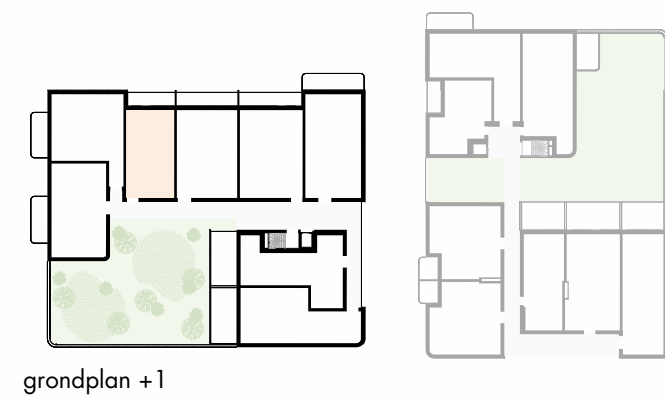

OMSCHRIJVING:	ALCEDO ISPIDA, +1
BRUTO OPP:	85,6 m ²
TERRAS:	12,7 m ²
AANTAL SLAAPKAMERS:	1

ALCEDO ISPIDA 1.6_VASTE MEUBELS