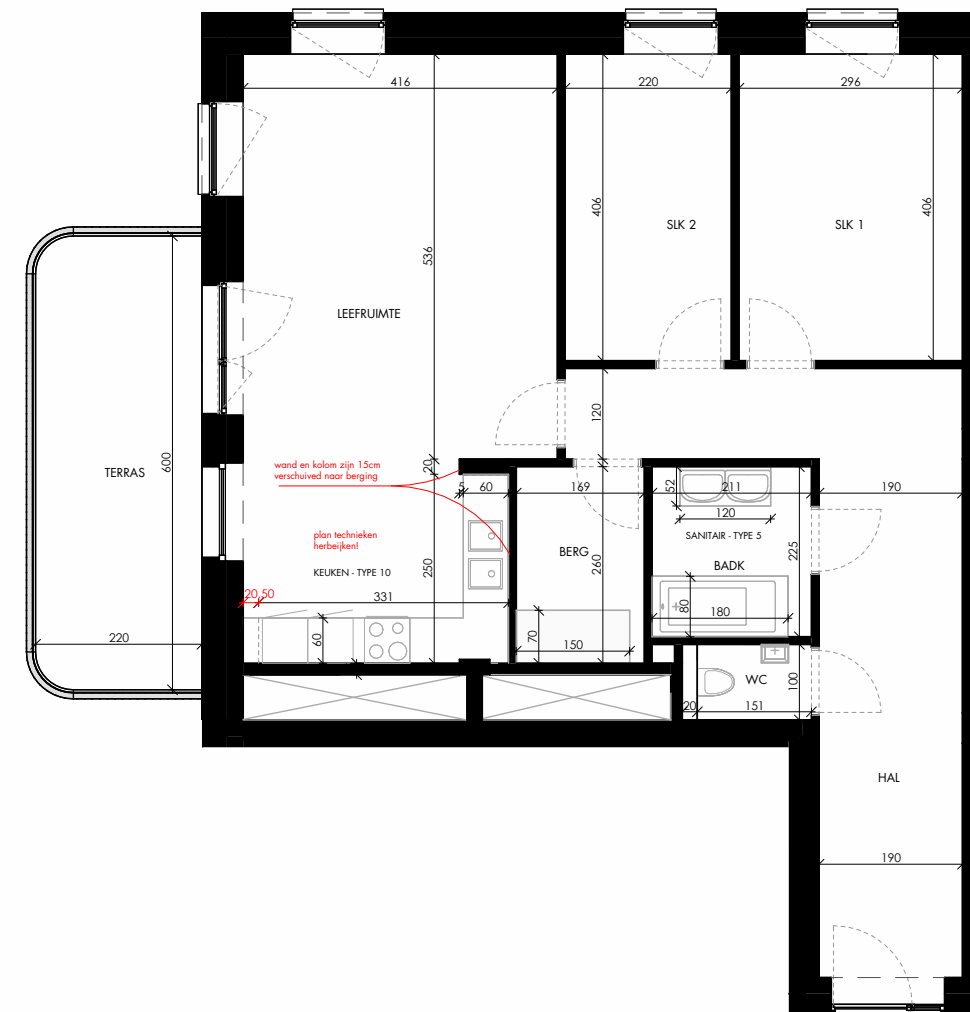

OMSCHRIJVING: ALCEDO ISPIDA, +1  
BRUTO OPP: 106,9 m<sup>2</sup>  
TERRAS: 13,1 m<sup>2</sup>  
AANTAL SLAAPKAMERS: 2

**denc**  
studio

Architect  
denc-studio  
Dublinstraat 35 bus 0011, 9000 Gent  
info@denc-studio.be  
+32 (0)9 373 83 43

Ontwikkelaar  
OCD/SDM  
Oude Houtlei 140, 9000 Gent  
+32 (0)9 261 54 00  
info@bopro.be

Dit verkoopplan is indicatief  
Alle maatvoeringen zijn benaderend  
Het afgebeelde meubilair en toebehoren zijn illustratief  
en maken geen deel uit van de verkoopovereenkomst.

## ALCEDO ISPIDA 1.7\_VASTE MEUBELS

0 1 5m schaal: 1/100