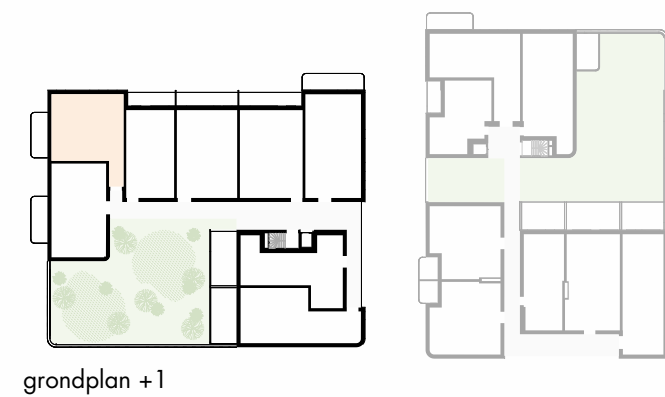

OMSCHRIJVING: ALCEDO ISPIDA, +1  
BRUTO OPP: 106,9 m<sup>2</sup>  
TERRAS: 13,1 m<sup>2</sup>  
AANTAL SLAAPKAMERS: 2

**denc**  
studio

Architect  
denc-studio  
Dublinstraat 35 bus 0011, 9000 Gent  
info@denc-studio.be  
+32 (0)9 373 83 43

## ALCEDO ISPIDA 1.7\_VASTE MEUBELS

0 1 5m schaal: 1/100