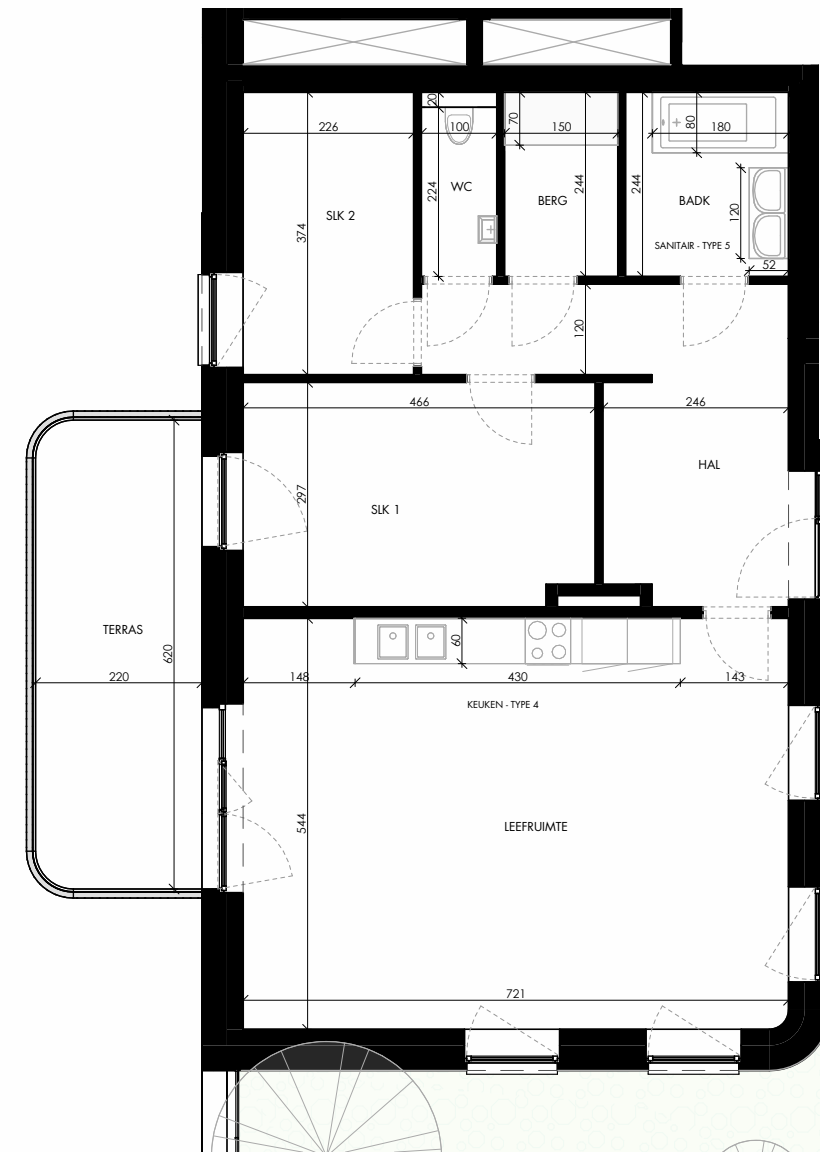

OMSCHRIJVING: ALCEDO ISPIDA, +1
BRUTO OPP: 107,5 m²
TERRAS: 13,5 m²
AANTAL SLAAPKAMERS: 2

DENC
studio

Architect
denc-studio
Dublinstraat 35 bus 0011, 9000 Gent
info@denc-studio.be
+32 (0)9 373 83 43

Ontwikkelaar
OCD/SDM
Oude Houtlei 140, 9000 Gent
+32 (0)9 261 54 00
info@bopro.be

Dit verkoopplan is indicatief
Alle maatvoeringen zijn benaderend
Het afgebeelde meubilair en toebehoren zijn illustratief
en maken geen deel uit van de verkoopovereenkomst.

ALCEDO ISPIDA 1.8_VASTE MEUBELS

0 1 5m schaal: 1/100