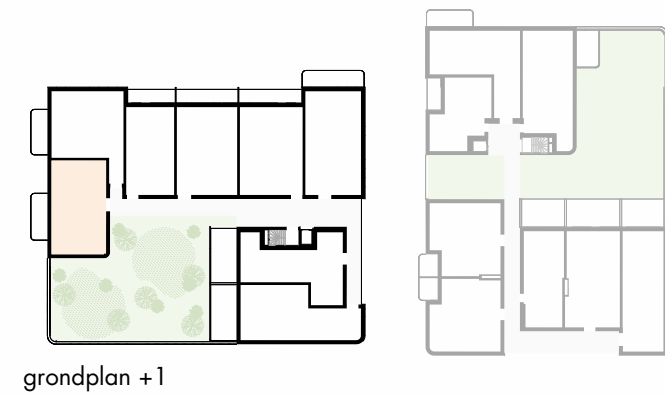

OMSCHRIJVING: ALCEDO ISPIDA, +1
BRUTO OPP: 107,5 m²
TERRAS: 13,5 m²
AANTAL SLAAPKAMERS: 2

DENC
studio

Architect
denc-studio
Dublinstraat 35 bus 0011, 9000 Gent
info@denc-studio.be
+32 (0)9 373 83 43

Ontwikkelaar
OCD/SDM
Oude Houtlei 140, 9000 Gent
+32 (0)9 261 54 00
info@bopro.be

Dit verkoopplan is indicatief
Alle maatvoeringen zijn benaderend
Het afgebeelde meubilair en toebehoren zijn illustratief
en maken geen deel uit van de verkoopovereenkomst.

ALCEDO ISPIDA 1.8_VASTE MEUBELS