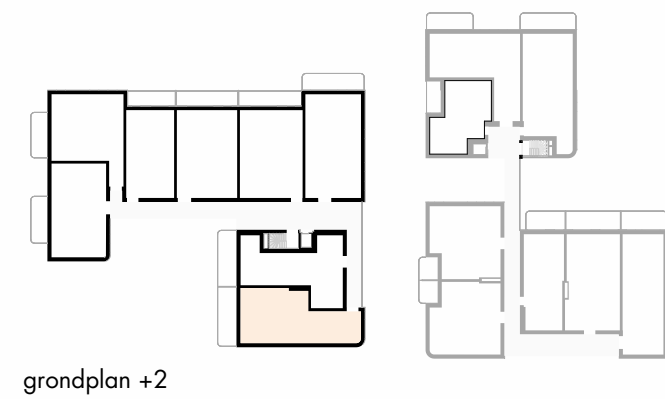

OMSCHRIJVING: ALCEDO ISPIDA, +1
BRUTO OPP: 107,5 m²
TERRAS: 13,5 m²
AANTAL SLAAPKAMERS: 2

denc
studio

Architect
denc-studio
Dublinstraat 35 bus 0011, 9000 Gent
info@denc-studio.be
+32 (0)9 373 83 43

Ontwikkelaar
OCD/SDM
Oude Houtlei 140, 9000 Gent
+32 (0)9 261 54 00
info@bopro.be

Dit verkoopplan is indicatief
Alle maatvoeringen zijn benaderend
Het afgebeelde meubilair en toebehoren zijn illustratief
en maken geen deel uit van de verkoopovereenkomst.

ALCEDO ISPIDA 2.1_VASTE MEUBELS

0 1 5m schaal: 1/100