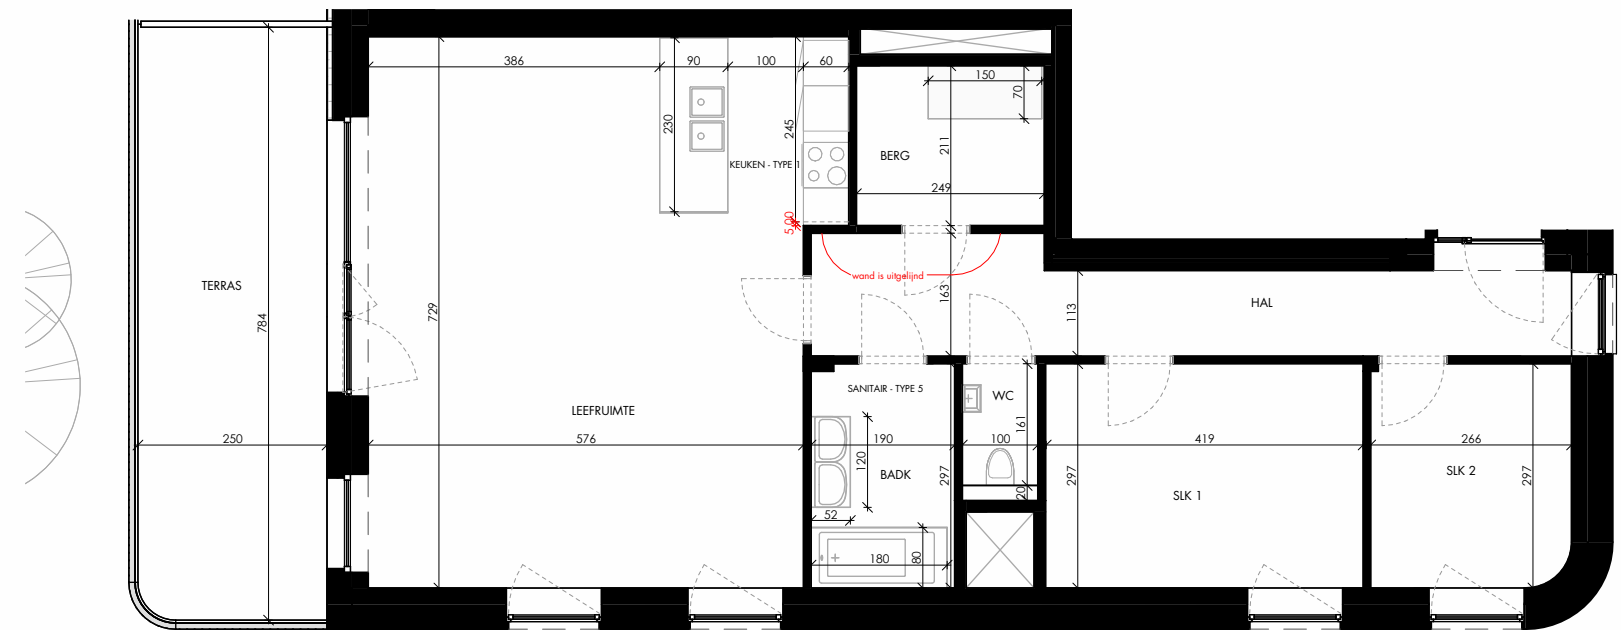

OMSCHRIJVING: ALCEDO ISPIDA, +1
BRUTO OPP: 107,5 m²
TERRAS: 13,5 m²
AANTAL SLAAPKAMERS: 2

denc
studio

Architect
denc-studio
Dublinstraat 35 bus 0011, 9000 Gent
info@denc-studio.be
+32 (0)9 373 83 43

Ontwikkelaar
OCD/SDM
Oude Houtlei 140, 9000 Gent
+32 (0)9 261 54 00
info@bopro.be

Dit verkoopplan is indicatief
Alle maatvoeringen zijn benaderend
Het afgebeelde meubilair en toebehoren zijn illustratief
en maken geen deel uit van de verkoopovereenkomst.

ALCEDO ISPIDA 2.1_VASTE MEUBELS

0 1 5m schaal: 1/100