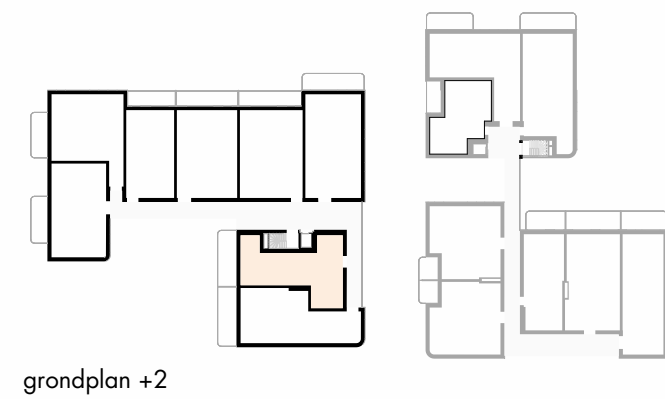

OMSCHRIJVING:	ALCEDO ISPIDA, +2
BRUTO OPP:	106,3 m <sup>2</sup>
TERRAS:	18,6 m <sup>2</sup>
AANTAL SLAAPKAMERS:	2

**denc**  
studio

Architect  
denc-studio  
Dublinstraat 35 bus 0011, 9000 Gent  
info@denc-studio.be  
+32 (0)9 373 83 43

## ALCEDO ISPIDA 2.2\_VASTE MEUBELS

0 1 5m schaal: 1/100