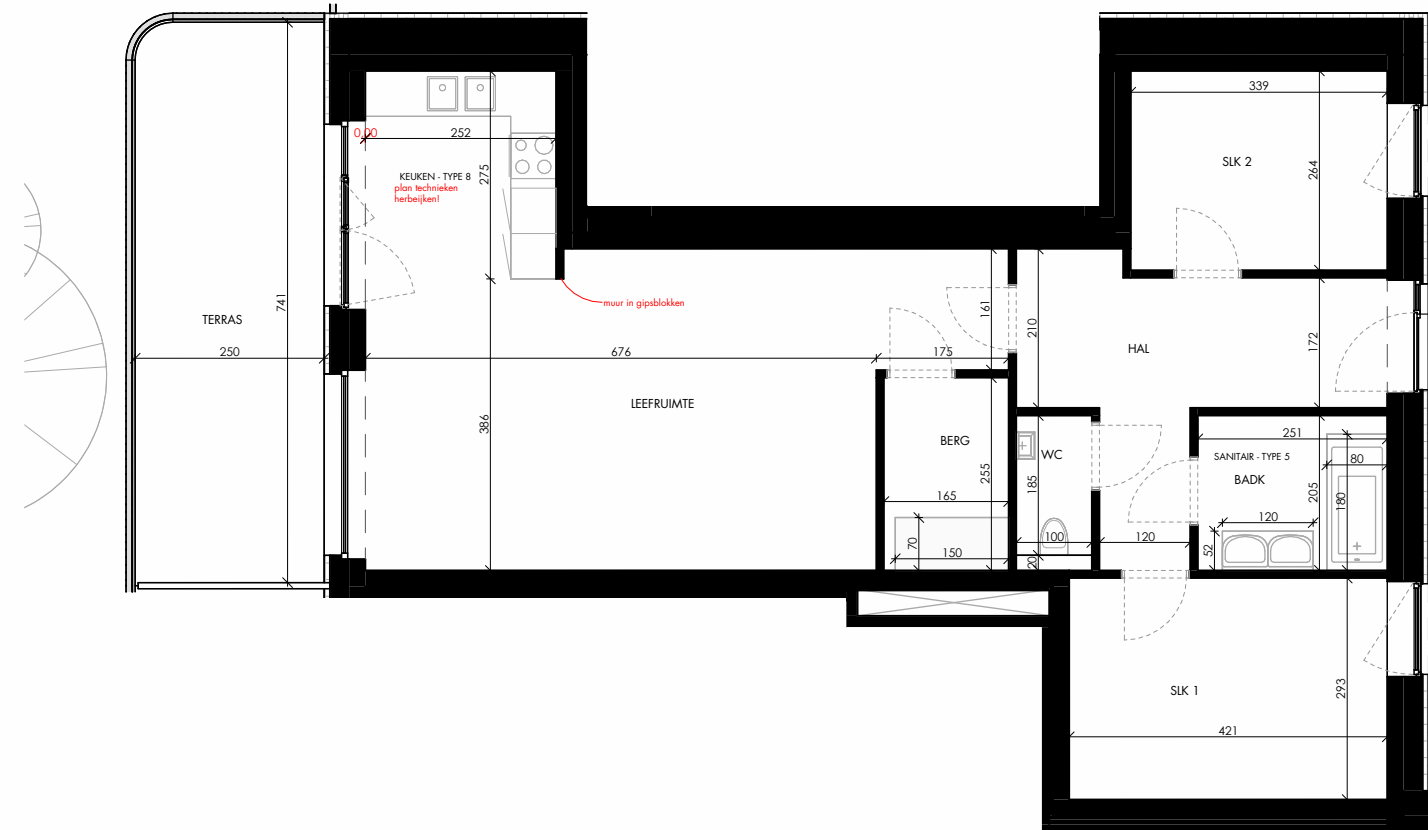

OMSCHRIJVING:	ALCEDO ISPIDA, +2
BRUTO OPP:	106,3 m <sup>2</sup>
TERRAS:	18,6 m <sup>2</sup>
AANTAL SLAAPKAMERS:	2

**denc**  
studio

Architect  
denc-studio  
Dublinstraat 35 bus 0011, 9000 Gent  
info@denc-studio.be  
+32 (0)9 373 83 43

## ALCEDO ISPIDA 2.2\_VASTE MEUBELS

0 1 5m schaal: 1/100