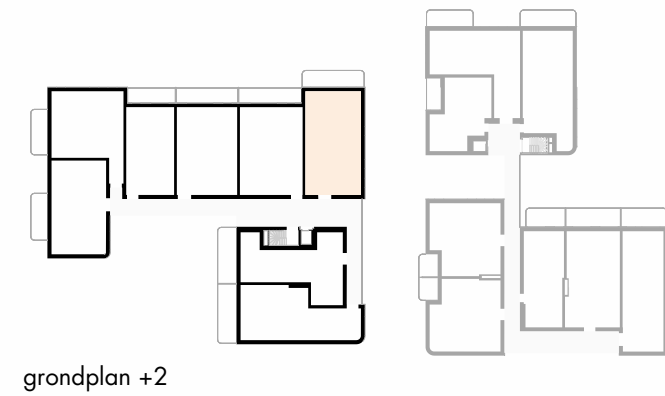

OMSCHRIJVING:	ALCEDO ISPIDA, +2
BRUTO OPP:	120,3 m ²
TERRAS:	17,9 m ²
AANTAL SLAAPKAMERS:	3

denc
studio

Architect
denc-studio
Dublinstraat 35 bus 0011, 9000 Gent
info@denc-studio.be
+32 (0)9 373 83 43

Ontwikkelaar
OCD/SDM
Oude Houtlei 140, 9000 Gent
+32 (0)9 261 54 00
info@bopro.be

Dit verkoopplan is indicatief
Alle maatvoeringen zijn benaderend
Het afgebeelde meubilair en toebehoren zijn illustratief
en maken geen deel uit van de verkoopovereenkomst.

ALCEDO ISPIDA 2.3_VASTE MEUBELS

0 1 5m schaal: 1/100