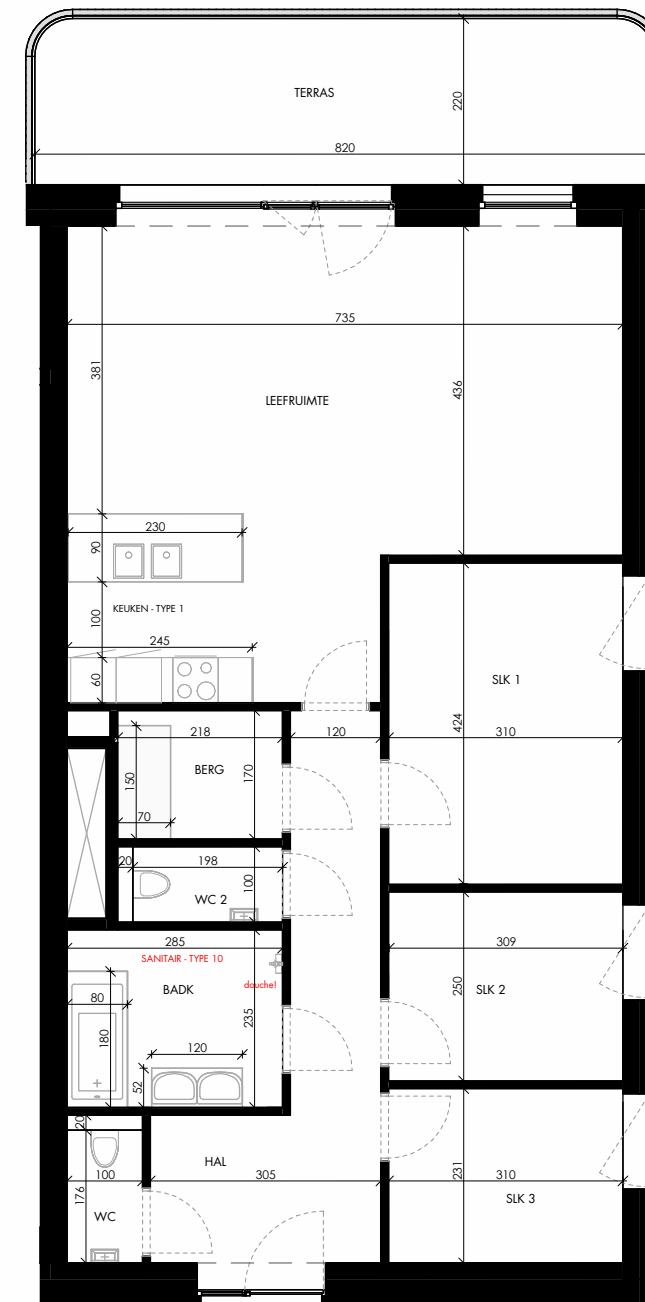

OMSCHRIJVING:	ALCEDO ISPIDA, +2
BRUTO OPP:	120,3 m ²
TERRAS:	17,9 m ²
AANTAL SLAAPKAMERS:	3

denc
studio

Architect
denc-studio
Dublinstraat 35 bus 0011, 9000 Gent
info@denc-studio.be
+32 (0)9 373 83 43

Ontwikkelaar
OCD/SDM
Oude Houtlei 140, 9000 Gent
+32 (0)9 261 54 00
info@bopro.be

Dit verkoopplan is indicatief
Alle maatvoeringen zijn benaderend
Het afgebeelde meubilair en toebehoren zijn illustratief
en maken geen deel uit van de verkoopovereenkomst.

ALCEDO ISPIDA 2.3_VASTE MEUBELS

0 1 5m schaal: 1/100