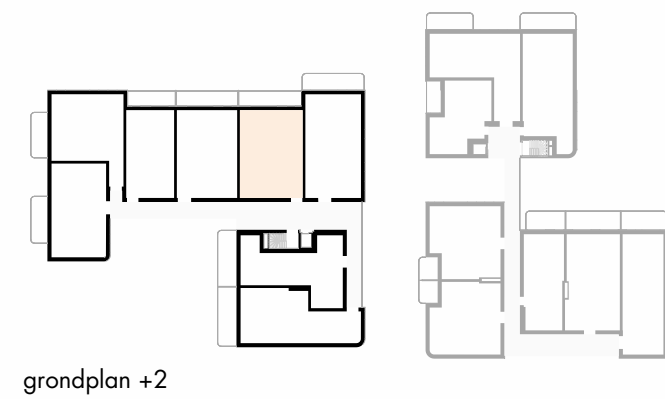

OMSCHRIJVING: ALCEDO ISPIDA, +2

BRUTO OPP: 119,9 m²

TERRAS: 16,6 m²

AANTAL SLAAPKAMERS: 2

ALCEDO ISPIDA 2.4_VASTE MEUBELS