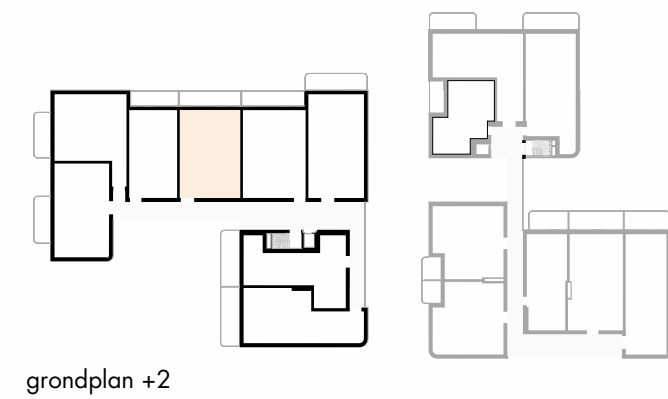

OMSCHRIJVING: ALCEDO ISPIDA, +2

BRUTO OPP: 119,9 m²

TERRAS: 16,6 m²

AANTAL SLAAPKAMERS: 2

denc
studio

Architect
denc-studio
Dublinstraat 35 bus 0011, 9000 Gent
info@denc-studio.be
+32 (0)9 373 83 43

Ontwikkelaar
OCD/SDM
Oude Houtlei 140, 9000 Gent
+32 (0)9 261 54 00
info@bopro.be

Dit verkoopplan is indicatief
Alle maatvoeringen zijn benaderend
Het afgebeelde meubilair en toebehoren zijn illustratief
en maken geen deel uit van de verkoopovereenkomst.

ALCEDO ISPIDA 2.5_VASTE MEUBELS

0 1 5m schaal: 1/100