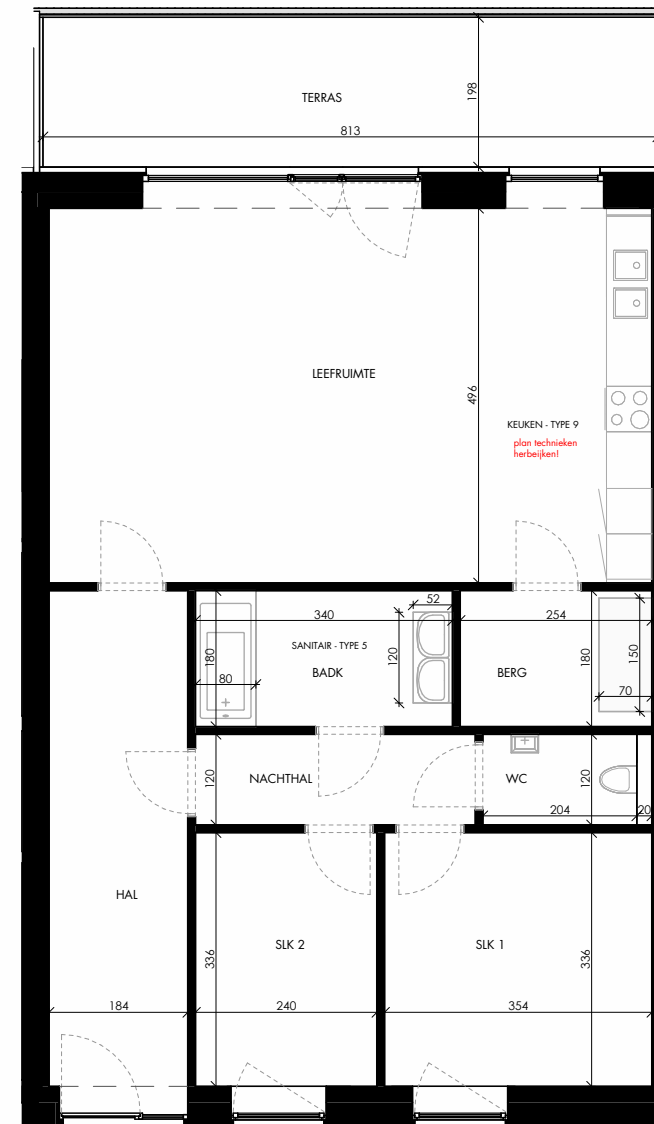

OMSCHRIJVING: ALCEDO ISPIDA, +2

BRUTO OPP: 119,9 m²

TERRAS: 16,6 m²

AANTAL SLAAPKAMERS: 2

denc
studio

Architect
denc-studio
Dublinstraat 35 bus 0011, 9000 Gent
info@denc-studio.be
+32 (0)9 373 83 43

Ontwikkelaar
OCD/SDM
Oude Houtlei 140, 9000 Gent
+32 (0)9 261 54 00
info@bopro.be

Dit verkoopplan is indicatief
Alle maatvoeringen zijn benaderend
Het afgebeelde meubilair en toebehoren zijn illustratief
en maken geen deel uit van de verkoopovereenkomst.

ALCEDO ISPIDA 2.5_VASTE MEUBELS

0 1 5m schaal: 1/100