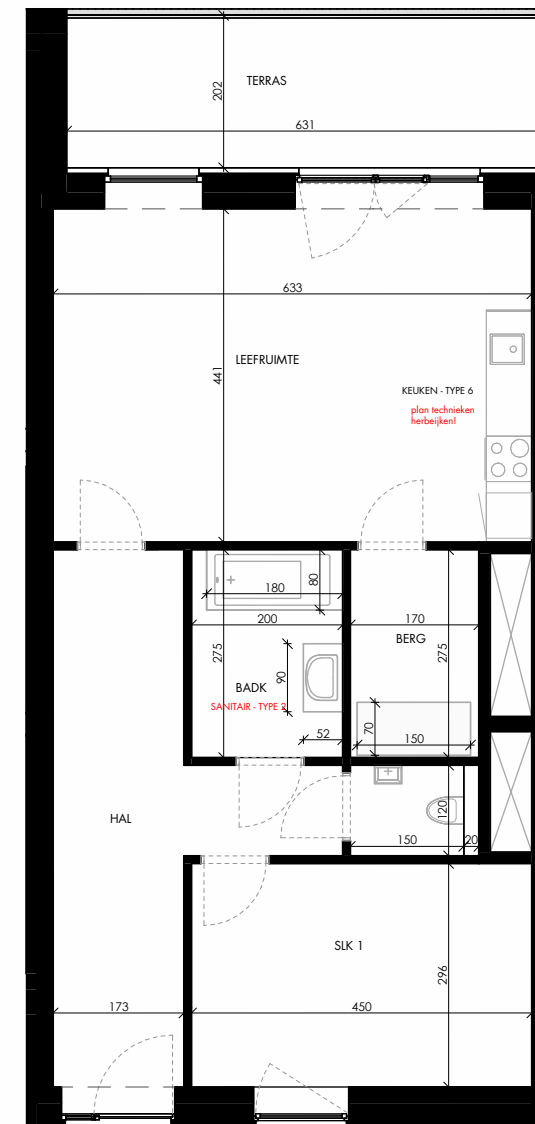

OMSCHRIJVING:	ALCEDO ISPIDA, +2
BRUTO OPP:	85,6 m ²
TERRAS:	12,7 m ²
AANTAL SLAAPKAMERS:	1

denc
studio

Architect
denc-studio
Dublinstraat 35 bus 0011, 9000 Gent
info@denc-studio.be
+32 (0)9 373 83 43

Ontwikkelaar
OCD/SDM
Oude Houtlei 140, 9000 Gent
+32 (0)9 261 54 00
info@bopro.be

Dit verkoopplan is indicatief
Alle maatvoeringen zijn benaderend
Het afgebeelde meubilair en toebehoren zijn illustratief
en maken geen deel uit van de verkoopovereenkomst.

ALCEDO ISPIDA 2.6_VASTE MEUBELS

0 1 5m

schaal: 1/100