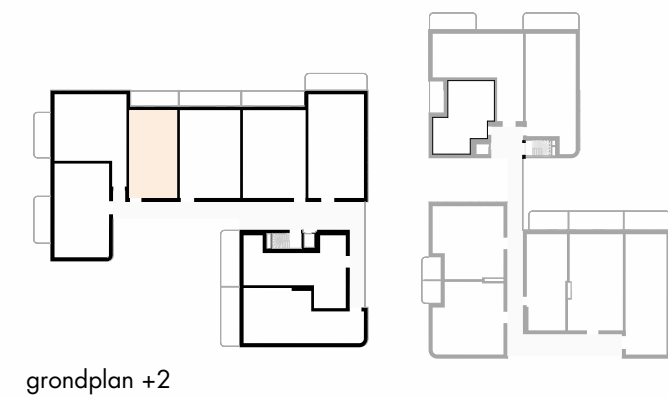

OMSCHRIJVING:	ALCEDO ISPIDA, +2
BRUTO OPP:	85,6 m ²
TERRAS:	12,7 m ²
AANTAL SLAAPKAMERS:	1

denc
studio

Architect
denc-studio
Dublinstraat 35 bus 0011, 9000 Gent
info@denc-studio.be
+32 (0)9 373 83 43

Ontwikkelaar
OCD/SDM
Oude Houtlei 140, 9000 Gent
+32 (0)9 261 54 00
info@bopro.be

Dit verkoopplan is indicatief
Alle maatvoeringen zijn benaderend
Het afgebeelde meubilair en toebehoren zijn illustratief
en maken geen deel uit van de verkoopovereenkomst.

ALCEDO ISPIDA 2.6_VASTE MEUBELS

0 1 5m

schaal: 1/100