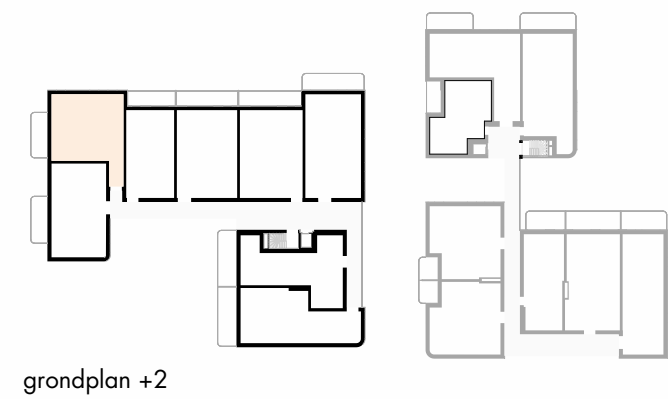

OMSCHRIJVING: ALCEDO ISPIDA, +2
BRUTO OPP: 106,9 m²
TERRAS: 13,1 m²
AANTAL SLAAPKAMERS: 2

ALCEDO ISPIDA 2.7_VASTE MEUBELS