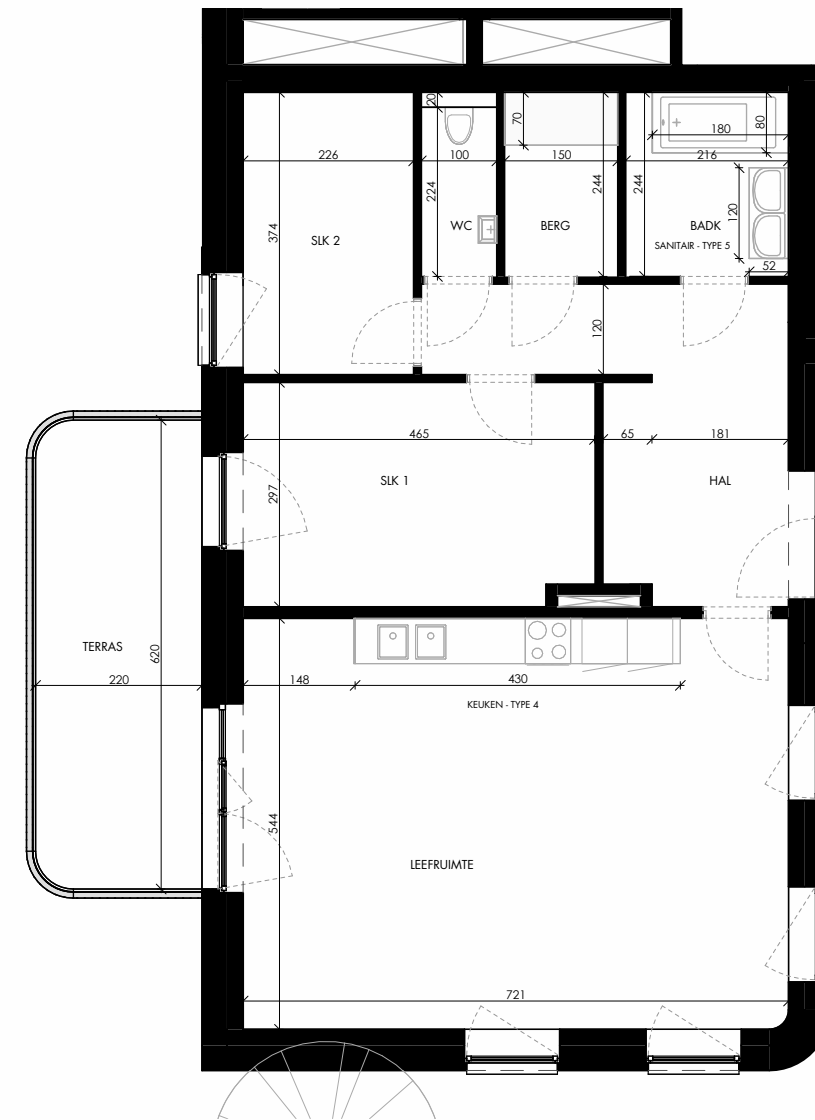

OMSCHRIJVING:	ALCEDO ISPIDA, +2
BRUTO OPP:	107,5 m <sup>2</sup>
TERRAS:	13,5 m <sup>2</sup>
AANTAL SLAAPKAMERS:	2

**denc**  
studio

Architect  
denc-studio  
Dublinstraat 35 bus 0011, 9000 Gent  
info@denc-studio.be  
+32 (0)9 373 83 43

## ALCEDO ISPIDA 2.8\_VASTE MEUBELS

0 1 5m schaal: 1/100