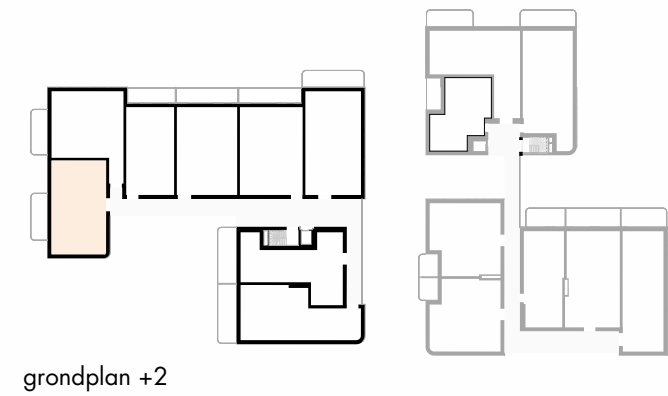

OMSCHRIJVING:	ALCEDO ISPIDA, +2
BRUTO OPP:	107,5 m <sup>2</sup>
TERRAS:	13,5 m <sup>2</sup>
AANTAL SLAAPKAMERS:	2

**denc**  
studio

Architect  
denc-studio  
Dublinstraat 35 bus 0011, 9000 Gent  
info@denc-studio.be  
+32 (0)9 373 83 43

## ALCEDO ISPIDA 2.8\_VASTE MEUBELS

0 1 5m schaal: 1/100