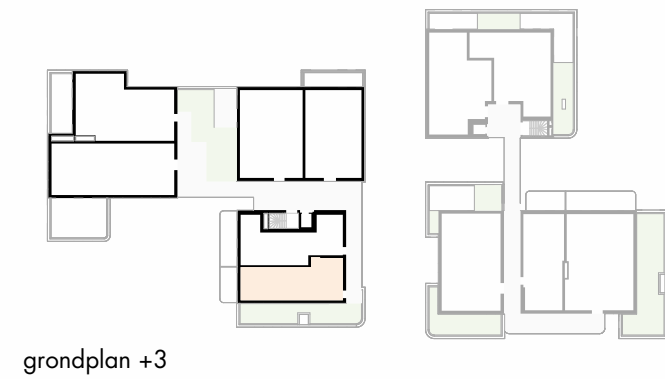

OMSCHRIJVING: ALCEDO ISPIDA, +3
 BRUTO OPP: 77,5 m²
 TERRAS: 10,8 m²
 AANTAL SLAAPKAMERS: 1

ALCEDO ISPIDA 3.1_VASTE MEUBELS