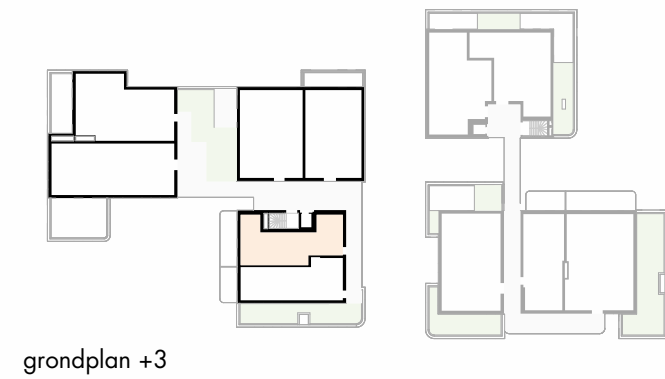

OMSCHRIJVING: ALCEDO ISPIDA, +3
BRUTO OPP: 82,3 m²
TERRAS: 16,8 m²
AANTAL SLAAPKAMERS: 1

DENC
studio

Architect
denc-studio
Dublinstraat 35 bus 0011, 9000 Gent
info@denc-studio.be
+32 (0)9 373 83 43

Ontwikkelaar
OCD/SDM
Oude Houtlei 140, 9000 Gent
+32 (0)9 261 54 00
info@bopro.be

Dit verkoopplan is indicatief
Alle maatvoeringen zijn benaderend
Het afgebeelde meubilair en toebehoren zijn illustratief
en maken geen deel uit van de verkoopovereenkomst.

ALCEDO ISPIDA 3.2_VASTE MEUBELS