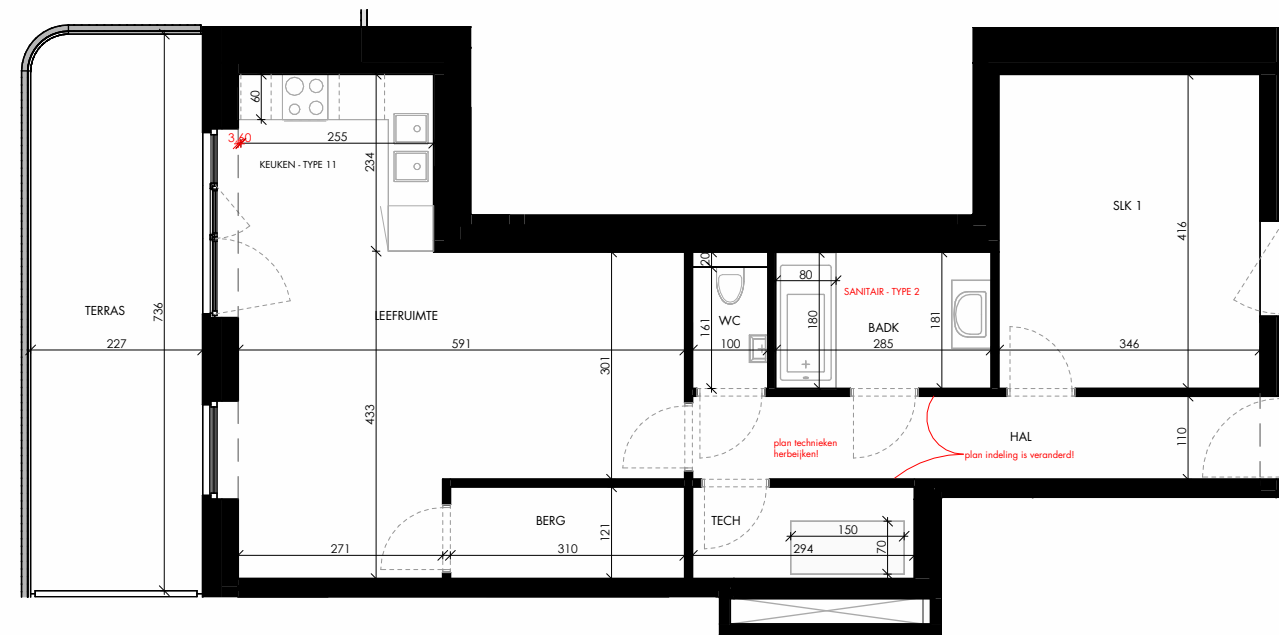

OMSCHRIJVING: ALCEDO ISPIDA, +3
BRUTO OPP: 82,3 m²
TERRAS: 16,8 m²
AANTAL SLAAPKAMERS: 1

DENC
studio

Architect
denc-studio
Dublinstraat 35 bus 0011, 9000 Gent
info@denc-studio.be
+32 (0)9 373 83 43

Ontwikkelaar
OCD/SDM
Oude Houtlei 140, 9000 Gent
+32 (0)9 261 54 00
info@bopro.be

Dit verkoopplan is indicatief
Alle maatvoeringen zijn benaderend
Het afgebeelde meubilair en toebehoren zijn illustratief
en maken geen deel uit van de verkoopovereenkomst.

ALCEDO ISPIDA 3.2_VASTE MEUBELS

0 1 5m schaal: 1/100