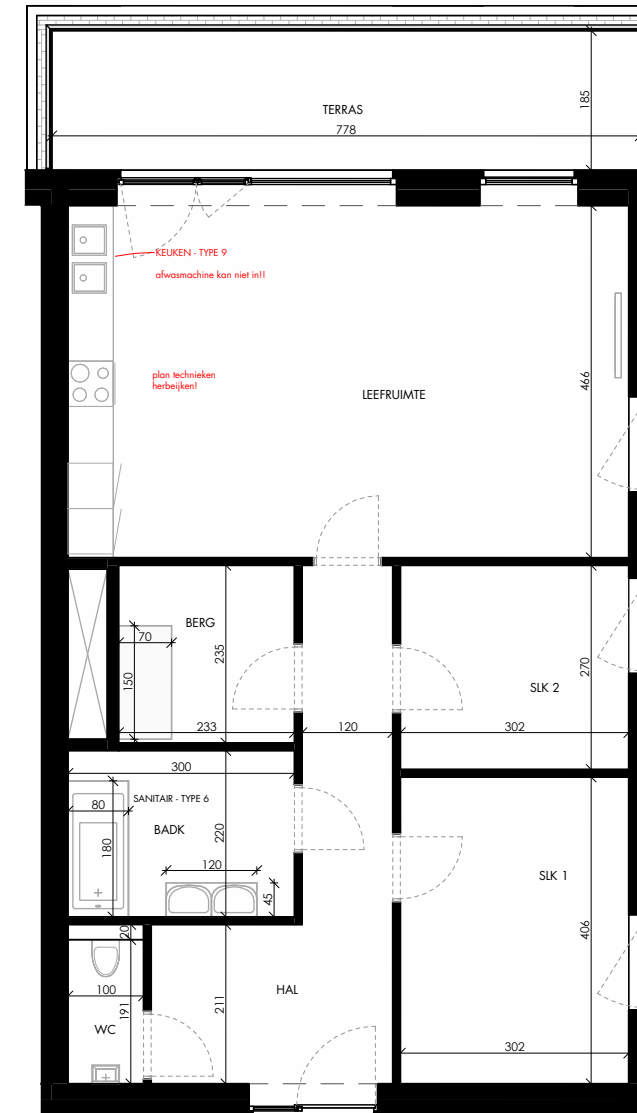

OMSCHRIJVING: ALCEDO ISPIDA, +3
BRUTO OPP: 100,4 m²
TERRAS: 14,5 m²
AANTAL SLAAPKAMERS: 2

DENC
studio

Architect
denc-studio
Dublinstraat 35 bus 0011, 9000 Gent
info@denc-studio.be
+32 (0)9 373 83 43

Ontwikkelaar
OCD/SDM
Oude Houtlei 140, 9000 Gent
+32 (0)9 261 54 00
info@bopro.be

Dit verkoopplan is indicatief
Alle maatvoeringen zijn benaderend
Het afgebeelde meubilair en toebehoren zijn illustratief
en maken geen deel uit van de verkoopovereenkomst.

ALCEDO ISPIDA 3.3_VASTE MEUBELS

0 1 5m
schaal: 1/100