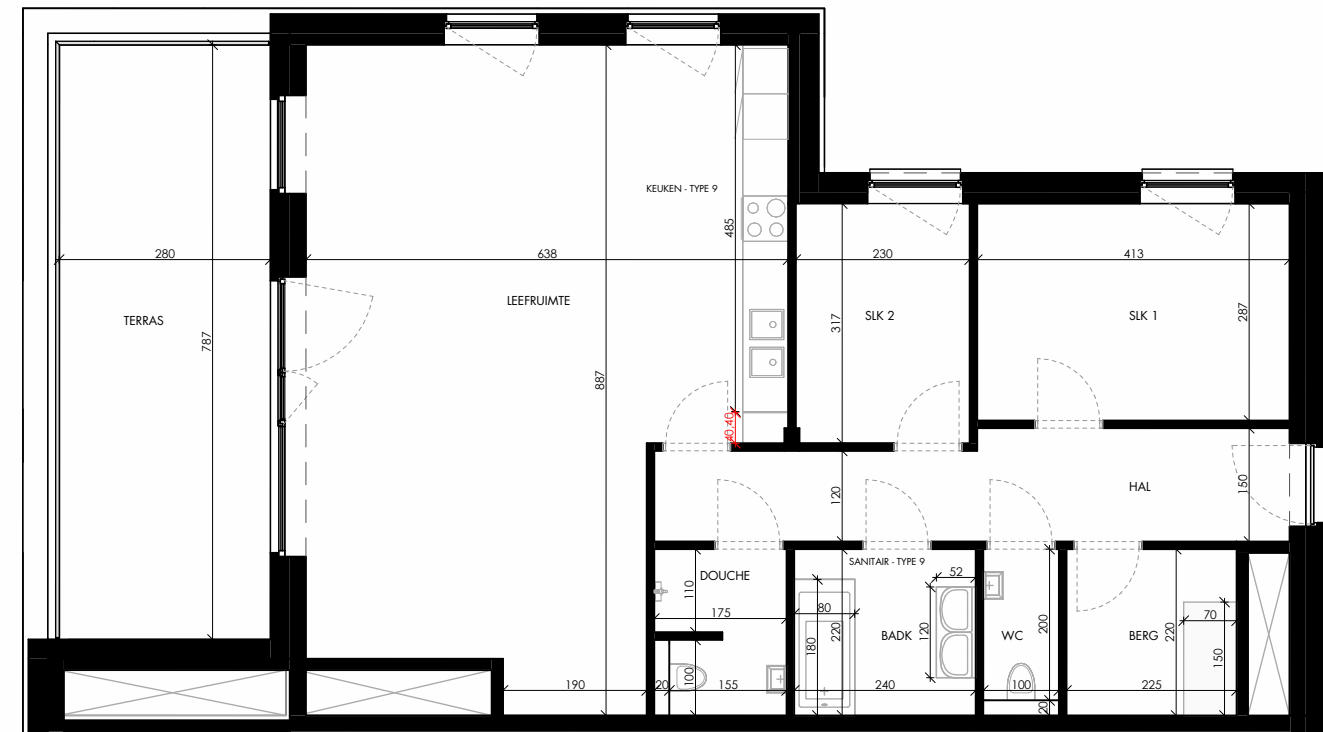

OMSCHRIJVING:	ALCEDO ISPIDA, +3
BRUTO OPP:	117,8 m ²
TERRAS:	22,0 m ²
AANTAL SLAAPKAMERS:	2

denc
studio

Architect
denc-studio
Dublinstraat 35 bus 0011, 9000 Gent
info@denc-studio.be
+32 (0)9 373 83 43

Ontwikkelaar
OCD/SDM
Oude Houtlei 140, 9000 Gent
+32 (0)9 261 54 00
info@bopro.be

Dit verkoopplan is indicatief
Alle maatvoeringen zijn benaderend
Het afgebeelde meubilair en toebehoren zijn illustratief
en maken geen deel uit van de verkoopovereenkomst.

ALCEDO ISPIDA 3.5_VASTE MEUBELS

0 1 5m schaal: 1/100